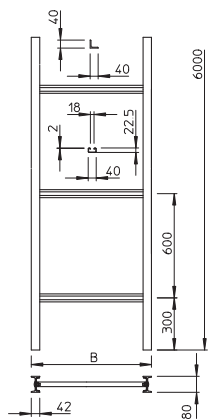

Tehnisko datu lapa

Industriālās vertikālās kabeļu trepes, 6 m C40

Art.-Nr. 6013422

Vertikālās kabeļu trepes ar malas augstumu 80 mm, ar ieskrūvētiem spraišļiem.

St

Tērauds

FT

karsti cinkots

Produkta papildus teksta norādījumi

Vertikālās kabeļu trepes piegādā nesamontētā stāvoklī. Atbilstošais kabeļu apskavas tips ir 2056U.

Pamatdati

Art.-Nr.	6013422
Tips	SLS 80 C40 6 FT
Apzīmējums 1	Vert. kabeļu trepe industrijai
Apzīmējums 2	ar C 40 spraišļiem
Ražotājs	OBO
Dimensija	600x6000
Materiāls	Tērauds
Materiāla saīsinājums	St
Virsmas	karsti cinkots
Virsmas atbilstoši DIN	DIN EN ISO 1461
Virsmas saīsinājums	FT
Mazākā VK vienība (VG)	6,00 m
Svars	1.387,67 kg/100 m

Tehnisko datu lapa

Industriālās vertikālās kabeļu trepes, 6 m C40

Art.-Nr. 6013422

Tehniskie dati

Garums	6.000,00 mm
Platums	600,00 mm
Malas augstums	80,00 mm
Sānu sienas izpildījums	I veida profils
Spraišu izpildījums	Necaumurots profils
Piemērots funkciju nodrošināšanai	<input type="checkbox"/>
Nerūsējošs tērauds, kodināts	<input type="checkbox"/>
Sānu caurumi	<input checked="" type="checkbox"/>
Attālums starp spraišļiem	600,00 mm