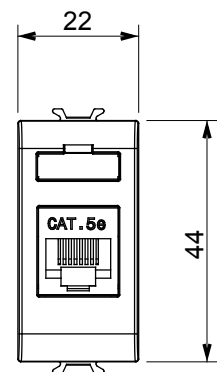

Category	Data socket	Description	RJ45
Colour	Natural satin beige	Use category	5e
Cables	FTP	Connection	Toolless
Number pairs	4	Standard	EN 60603-7-3
No. modules	1	Electrocod	3722
Material	Technopolymer		

### DIMENSIONAL