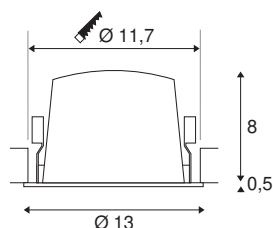

TECHNISCHE SPECIFICATIES

Art.nr.:	1003943
Aantal verschillende lichtopeningen	1
Secundaire stroom / secundaire spanning	700mA
Hoogte	8.5 cm
Diameter	13 cm
Inbouwdiameter	11.7 cm
Inbouddiepte	9 cm
Nettogewicht	0.465 kg
Brutogewicht	0.525 kg
IP-code	IP 20 / IP 44
Veiligheidsklasse	III
Slagvastheidsklasse	IK02
Slagvastheid	0,2 Joule
Montage	Inbouw
Montagebeschrijving	Plafond
Wattage	25.41 W
Lumen	2150 lm
Lichtkleurtemperatuur	3000 Kelvin
Stralingshoek	55 °
Kleur	zwart
CRI	90
UGR ≤	25