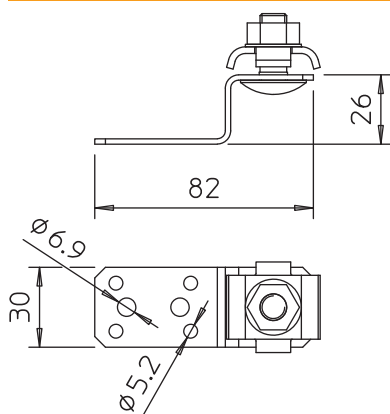

Tehnisko datu lapa

Pieslēguma komponents

Art.-Nr. 5320704

- Ar 1 pieslēguma atveri \varnothing 11 mm
- 4 stiprināšanas atveres \varnothing 5,2 mm
- 2 stiprināšanas atveres \varnothing 6,9 mm

Alu Alumīnijs

Pamatdati

Art.-Nr.	5320704
Tips	287
Apzīmējums 1	Pievienojuma elements
Dimensija	82x30x24
Materiāls	Alumīnijs
Materiāla saīsinājums	Alu
Mazākā VK vienība (VG)	20,00 gab.
Svars	1,60 kg/100 gab.

Tehniskie dati