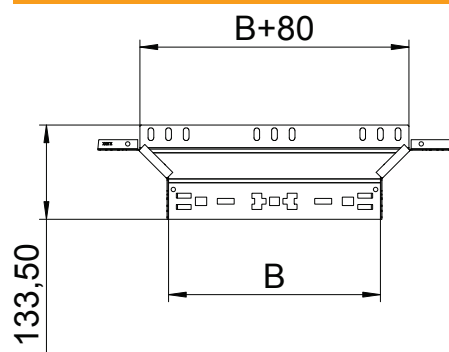

## Montāžas/atzarojuma detaļa Magic 110

Art.-Nr. 6041926

Piemontējams atzarojums ar ātrās savienošanas sistēmu. Visiem kabeļu kanālu tipiem ar malas augstumu 110 mm.

**St** Tērauds

**FS** cinkots

### Pamatdati

Art.-Nr.	6041926
Tips	RAAM 140 FS
Apzīmējums 1	T-Izvads
Apzīmējums 2	ar Magic savienojumu
Dimensija	110x400
Materiāls	Tērauds
Materiāla saīsinājums	St
Virsmas	cinkots
Virsmas atbilstoši DIN	DIN EN 10346
Virsmas saīsinājums	FS
Mazākā VK vienība (VG)	1,00 gab.
Svars	92,20 kg/100 gab.

### Tehniskie dati

Platums	400,00 mm
Malas augstums	110,00 mm
Izmērs B	400,00 mm
Savienotāja izpildījums	iebūvēts savienotājs
Izmēri	110x400 mm
Loksnes biezums	1,25 mm
Piemērots funkciju nodrošināšanai	<input type="checkbox"/>
Metāla biezums	1,25 mm
Pamatnes plāksnes materiāla biezums	1,25 mm
NATO perforācijas šablons	<input type="checkbox"/>
Nerūsējošs tērauds, kodināts	<input type="checkbox"/>
Gara laiduma izpildījums	<input type="checkbox"/>