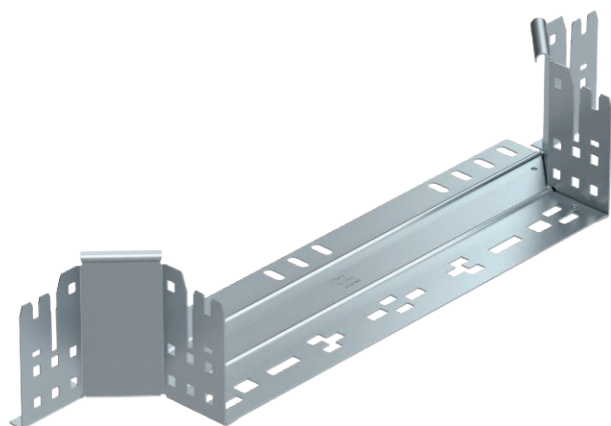

## Montāžas/atzarojuma detaļa Magic 110

Art.-Nr. 6041926

Piemontējams atzarojums ar ātrās savienošanas sistēmu. Visiem kabeļu kanālu tipiem ar malas augstumu 110 mm.

**St** Tērauds

**FS** cinkots

### Pamatdati

Art.-Nr.	6041926
Tips	RAAM 140 FS
Apzīmējums 1	T-Izvads
Apzīmējums 2	ar Magic savienojumu
Dimensija	110x400
Materiāls	Tērauds
Materiāla saīsinājums	St
Virsmas	cinkots
Virsmas atbilstoši DIN	DIN EN 10346
Virsmas saīsinājums	FS
Mazākā VK vienība (VG)	1,00 gab.
Svars	92,20 kg/100 gab.

### Tehniskie dati

Platums	400,00 mm
Malas augstums	110,00 mm
Izmērs B	400,00 mm
Savienotāja izpildījums	iebūvēts savienotājs
Izmēri	110x400 mm
Loksnes biezums	1,25 mm
Piemērots funkciju nodrošināšanai	<input type="checkbox"/>
Metāla biezums	1,25 mm
Pamatnes plāksnes materiāla biezums	1,25 mm
NATO perforācijas šablons	<input type="checkbox"/>
Nerūsējošs tērauds, kodināts	<input type="checkbox"/>
Gara laiduma izpildījums	<input type="checkbox"/>