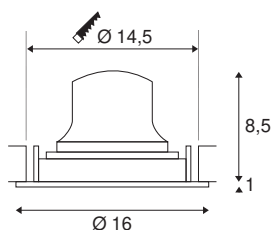

TECHNISCHE SPECIFICATIES

Art.nr.:	1003651
Aantal verschillende lichtopeningen	1
Secundaire stroom / secundaire spanning	700mA
Hoogte	9.5 cm
Diameter	16 cm
Inbouwdiameter	14.5 cm
Inbouwdiepte	10.5 cm
Nettogewicht	0.535 kg
Brutogewicht	0.714 kg
IP-code	IP 20
Veiligheidsklasse	III
Slagvastheidsklasse	IK02
Slagvastheid	0,2 Joule
Montage	Inbouw
Montagebeschrijving	Plafond
Wattage	25.41 W
Lumen	2200 lm
Lichtkleurtemperatuur	3000 Kelvin
Stralingshoek	20 °
Kleur	zwart
CRI	90
UGR ≤	19