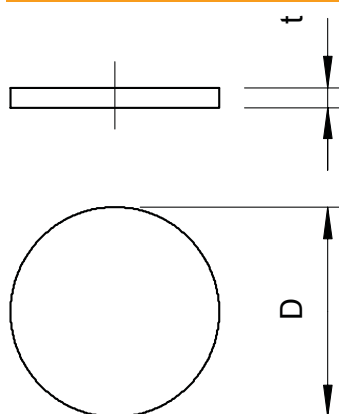

Tehnisko datu lapa

Plāksne aizsardzībai pret putekļiem, metriskā

Art.-Nr. 2028883

Celulozes polietilēns.

Aizsargplāksnīte V-TEC VM un V-TEC VM MS kabeļu ievadu aizvēršanai pirms kabeļu montāžas, lai tajos nevarētu iekļūt putekļi.

Lietojums: Plāksnītes ievieto starp kupoluzgriežņa un blīvi. Montējot kabeli tās izņem nav nepieciešams - tās vienkārši iespiež uz iekšu ar kabeli.

Piezīme: Plāksnītes nodrošina papildus mehānisko aizsardzību.

ZPE Celulozes polietilēns

Pamatdati

Art.-Nr.	2028883
Tips	107 S VTEC M40
Apzīmējums 1	Putekļu aizsardzības plāksne
Apzīmējums 2	kabeļu ievādiem
Dimensija	M40
Krāsa	melns
Materiāls	Celulozes polietilēns.
Materiāla saīsinājums	ZPE
Mazākā VK vienība (VG)	100,00 gab.
Svars	0,02 kg/100 gab.

Tehniskie dati

Izmērs D	40,00 mm
Izmērs t	1,50 mm
Izpildījums	citi
Izmērs	M40 mm
Izmērs	M40
Triecienizturīgs	□