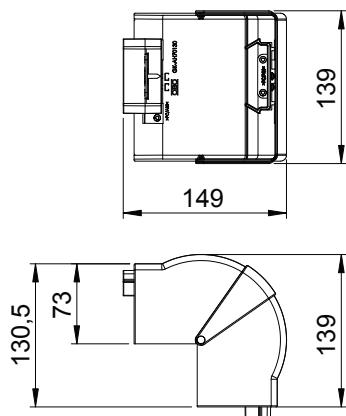

### Pamatdati

Art.-Nr.	6274412
Tips	GK-AH70130LGR
Apzīmējums 1	Ārējais stūris
Apzīmējums 2	regulējama
Dimensija	70x130mm
Krāsa	gaiši pelēks
RAL numurs	7035
Materiāls	Polikarbonāts/akrilnitrils-butadiēns-stirols
Materiāla saīsinājums	PC/ABS
Mazākā VK vienība (VG)	1,00 gab.
Svars	16,10 kg/100 gab.

## Ārējā stūra vāks, regulējams

Art.-Nr. 6274412

### Tehniskie dati

Garums	130,50 mm
Platums	139,00 mm
Augstums	73,00 mm
Vāku skaits	1,00
Izpildījums	Apvalka detaļa
paredzēts kanāla platumam	130,00 mm
paredzēts kanāla augstumam	70,00 mm
Nesatur halogēnus	<input checked="" type="checkbox"/>
Kabeļu stiprinājuma spaile	<input type="checkbox"/>
Kanālu savienotājs	<input type="checkbox"/>
Augšējo daļu montāžas veids	vispārējs
Grīdā izveidoti caurumi montāžas vajadzībām	<input type="checkbox"/>
augšējās daļas platums	0 mm
Augšējās daļas platums 2	0,00 mm
Augšējās daļas platums 3	0,00 mm
Aizsargplēve	<input type="checkbox"/>
Simetrisks	<input checked="" type="checkbox"/>
Leņķa diapazons	80,00 - 100,00 °