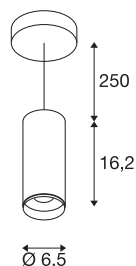

## TECHNISCHE SPECIFICATIES

Art.nr.:	1004450
Primaire nominale spanning	220-240V ~50/60Hz mA/V
Secundaire stroom / secundaire spanning	250mA
Pendellengte	250 cm
Hoogte	16.2 cm
Diameter	6.5 cm
Nettogewicht	0.91 kg
Brutogewicht	0.974 kg
Veiligheidsklasse	I
Montage	Opbouw
Montagebeschrijving	Plafond, Plafond met accessoires
Dimbaar	Ja
Dimtechniek	DALI
Wattage	10.42 W
Lumen	1100 lm
Lichtkleurtemperatuur	4000 Kelvin
Stralingshoek	24 °
Kleur	zwart
CRI	90
UGR ≤	16
LXXBXX gegevens	L80B50
Levensduur	50000 h