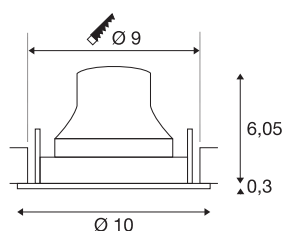

TECHNISCHE SPECIFICATIES

Art.nr.:	1005368
Aantal verschillende lichtopeningen	1
Secundaire stroom / secundaire spanning	250mA
Hoogte	6.35 cm
Diameter	10 cm
Inbouwdiameter	9 cm
Inbouddiepte	8.5 cm
Nettogewicht	0.19 kg
Brutogewicht	0.203 kg
IP-code	IP 20
Veiligheidsklasse	III
Slagvastheidsklasse	IK02
Slagvastheid	0,2 Joule
Montage	Inbouw
Montagebeschrijving	Plafond
Wattage	8.6 W
Lumen	790 lm
Lichtkleurtemperatuur	4000 Kelvin
Stralingshoek	40 °
Kleur	wit
CRI	90
UGR ≤	19