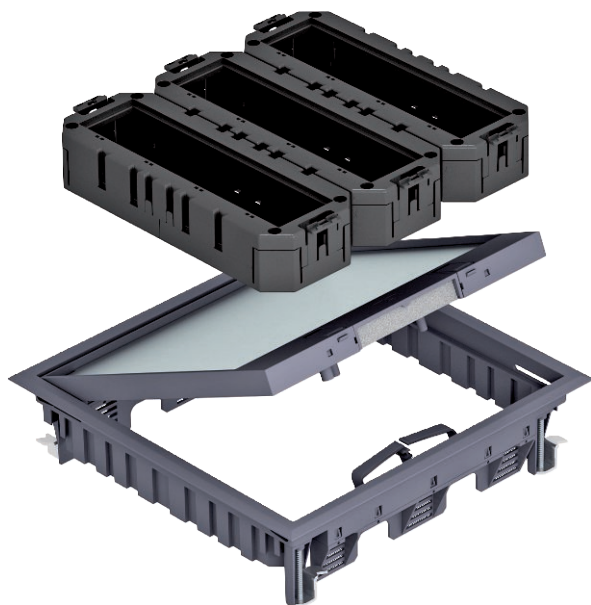

## Ieriču montāžas kārba GES9-2U ar MT4 45

Art.-Nr. 7429592

Ieriču montāžas kārba ar visiem nepieciešamajiem sistēmas piederumiem tiešai montāžai betona grīdās iekštelpās.

Piegādes komplektā ir iekļauta nominālā izmēra 9 ieriču montāžas kārba ar universālo stiprinājuma leņķi, un trīs moduļu balsti, kas katrs ir paredzēts četrām Modul 45 montāžas iekārtām.

Ieriču montāžas kārba ar paklāja aizsargrāmi, atveramu vāku un kabeļu izeju no poliamīda, krāsots RAL 7011. Vākā izveidots 10 mm izgriezums grīdas segumam (var izmainīt uz 3, 5 vai 8 mm).

PA Poliamīds

### Pamatdati

Art.-Nr.	7429592
Tips	GES9-3 KU 7011
Krāsa	dzelzs pelēks
RAL numurs	7011
Materiāls	Poliamīds
Materiāla saīsinājums	PA
Mazākā VK vienība (VG)	1,00 gab.
Svars	230,00 kg/100 gab.