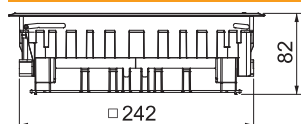

Tehniskie dati