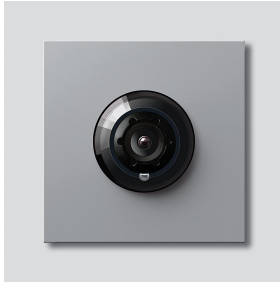

Bus-Camera 180 voor
Siedle Vario
BCM 658-02 SM
200049363-01

Productomschrijving

Bus-Camera 180 voor Siedle Vario met automatische dag-/nachtomschakeling (True Day/Night) en geïntegreerde infrarood verlichting. Blikhoek horizontaal/verticaal: ca. 175°/120°

Naar keuze volledig beeld of 9 beelduitsneden
Elektronische beeldontstoring in volledig beeld
Uitgebreide blikhoek in het randbereik bij gekozen beelduitsnede
Tegenlichtcompensatie (BLC)
Wide Dynamic Range (WDR)
Kleursysteem: PAL
Beeldopnemer: CMOS sensor 1/2,7" 1920 x 1080 beeldpunten
Resolutie: 600 TV lijnen
Objectief: 1,55 mm
2-traps verwarming: 12 V AC max. 130 mA

Technische gegevens

Beschermingsklasse:	IP 54, IK 10
Omgevingstemperatuur:	-20 °C tot +55 °C
Opbouwhoogte (mm):	15
Afmetingen (mm) B x H x D:	99 x 99 x 41

Artikelinformatie

Artikelaanduiding	Artikelomschrijving	Kleur/Materiaal	KG	Artikelnr.
BCM 658-02 SM	Bus-Camera 180 voor Siedle Vario	Zilver-metallic	D	200049363-01

Accessoires

Artikelaanduiding	Artikelomschrijving	Kleur/Materiaal	KG	Artikelnr.
Vario 611 SM	Lakstift	Zilver-metallic	0	210007117-00

Onderdelen

Bus-Camera 180 voor
Siedle Vario
BCM 658-02 SM

210009592

Pagina 2