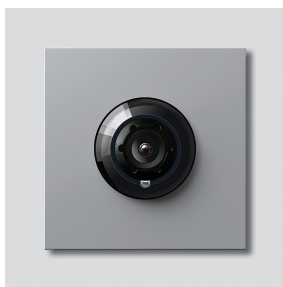

Bus-Camera 180 voor
Siedle Vario
BCM 658-02 SM
200049363-01

Productomschrijving

Bus-Camera 180 voor Siedle Vario met automatische dag-/nachtomschakeling (True Day/Night) en geïntegreerde infrarood verlichting. Blikhoek horizontaal/verticaal: ca. 175°/120°

Technische gegevens

Beschermingsklasse:	IP 54, IK 10
Omgevingstemperatuur:	-20 °C tot +55 °C
Opbouwhoogte (mm):	15
Afmetingen (mm) B x H x D:	99 x 99 x 41

Artikelinformatie

Artikelaanduiding	Artikelomschrijving	Kleur/Materiaal	KG	Artikelnr.
BCM 658-02 SM	Bus-Camera 180 voor Siedle Vario	Zilver-metallic	D	200049363-01

Accessoires

Artikelaanduiding	Artikelomschrijving	Kleur/Materiaal	KG	Artikelnr.
Vario 611 SM	Lakstift	Zilver-metallic	0	210007117-00

Onderdelen

Bus-Camera 180 voor
Siedle Vario
BCM 658-02 SM

210009592

Pagina 2

Artikelaanduiding	Artikelomschrijving	Kleur/Materiaal	KG	Artikelnr.
ACM 671/673/678-..., BCM 65x-..., CM 61x-...	Glasvenster	Glashelder	E	200048697-00
ACM 671/673/678-..., BCM 65x-..., CM 61x-... SM	Afdekframe	Zilver-metallic	E	200048699-00
BCM 65x-..., BCMx 650-... Vario 611	Klemmenblok Afdekframe voor modules	Zwart Grijs	E E	200029921-00 210007484-00