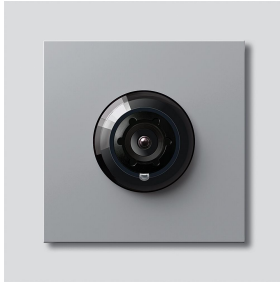

Bus-Camera 180 voor
Siedle Vario
BCM 658-02 SM

210009592

Pagina 4

Camera 130/180

BCM 658-... Bus cameramodule 180

Productinformatie

1,3 MB

[downloaden](#)

Conformiteitsverklaring

3,5 MB

[downloaden](#)

Extra informatie

109 kB

[downloaden](#)