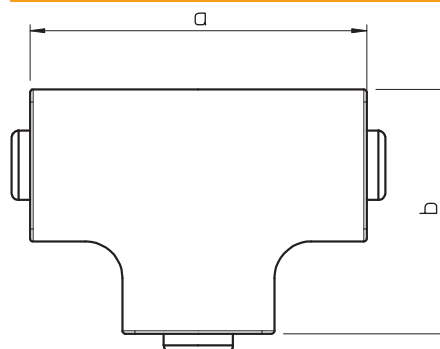

Tehnisko datu lapa

T veida detaļas vāks, kanāla tipam WDK 25040

Art.-Nr. 6192491

T veida savienojums WDK kanālu virziena maiņai.

PVC Polivinilhlorīds

Produkta papildu apraksts 1 Fasondetāļas visbiežāk ir izgatavotas kā pārsega fasondetāļas.

Pamatdati

| | |
|------------------------|--------------------|
| Art.-Nr. | 6192491 |
| Tips | WDK HT25040RW |
| Apzīmējums 1 | T-savienojuma vāks |
| Dimensija | 25x40mm |
| Krāsa | dzidri balts |
| RAL numurs | 9010 |
| Materiāls | Polivinilhlorīds |
| Materiāla saīsinājums | PVC |
| Mazākā VK vienība (VG) | 4,00 gab. |
| Svars | 1,99 kg/100 gab. |

Tehnisko datu lapa

T veida detaļas vāks, kanāla tipam WDK 25040

Art.-Nr. 6192491

Tehniskie dati

| | |
|-----------------------------------|--------------------------|
| Garums | 83,00 mm |
| Platums | 40,00 mm |
| Augstums | 25,00 mm |
| Izmērs H | 40,00 mm |
| Attālums a | 83,00 mm |
| Attālums b | 63,00 mm |
| Izpildījums | Apvalka detaļa |
| Stiprinājuma veids | uzstiprināms |
| sarkans; RAL 3000 | 25 x 40 |
| Piemērots funkciju nodrošināšanai | <input type="checkbox"/> |
| Nesatur halogēnus | <input type="checkbox"/> |
| kanāla dziļums | 25,00 mm |
| Aizsargplēve | <input type="checkbox"/> |