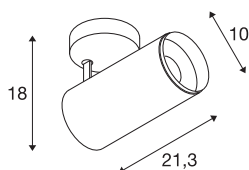

NUMINOS® SPOT DALI L

Indoor led plafondopbouwlamp wit/zwart 4000 K 60°

Het NUMINOS verlichtingssysteem van SLV combineert op een perfecte manier functie, design en techniek. Met verschillende downlights en spots beleeft u duizend lichtontwerpmogelijkheden. Ook met de NUMINOS® SPOT DALI L led-plafondopbouwarmatuur voor binnen, die overtuigt door de beste afwerkings- en lichtkwaliteit. Met de spot kiest u voor puntverlichting of voor hoogwaardige verlichting van grotere oppervlakken. De plafondinbouwarmatuur overtuigt met een stroomverbruik van 28 Watt, een lichtintensiteit van 2715 lumen, een kleurtemperatuur van 4000 Kelvin en een kleurweergave-index van 90. De montage voert u in een mum van tijd uit. Wanneer kiest u voor NUMINOS van SLV: de modulaire diversiteit wacht op u?

TECHNISCHE SPECIFICATIES

Art.nr.:	1004600
Primaire nominale spanning	220-240V ~50/60Hz mA/V
Secundaire stroom / secundaire spanning	700mA
Lengte	21.3 cm
Hoogte	18 cm
Diameter	10 cm
Nettogewicht	1.15 kg
Brutogewicht	1.5 kg
Veiligheidsklasse	I
Montage	Opbouw
Montagebeschrijving	Plafond
Dimbaar	Ja
Dimtechniek	DALI
Wattage	28 W
Lumen	2715 lm
Lichtkleurtemperatuur	4000 Kelvin
Stralingshoek	60 °
Kleur	wit
CRI	90
UGR ≤	22
LXXBXX gegevens	L80B50
Levensduur	50000 h