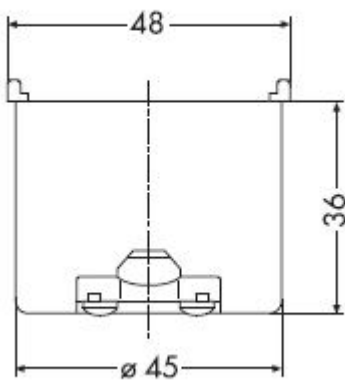

Met afscherming	Nee
Halogeenvrij	Ja
Montagewijze	Holle wand
Vorm	Rond
Bouwworm	Inbouwdoos (apparaatdoos)
Uitvoering	Enkel
Materiaal	Kunststof
Oppervlaktebescherming	Geen (onbehandeld)
Kleur	Grijs
Beschermingsgraad (IP)	IP44