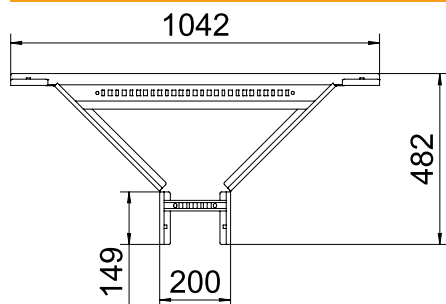

Tehnisko datu lapa

Montāžas/atzarojuma detaļa 110

Art.-Nr. 6225930

Montāžas/atzarojuma detaļa ar piemērinātu spraisli visu veidu kabeļu trepēm, kuru malas augstums ir 110 mm.

St	Tērauds
FT	karsti cinkots

Produkta papildus teksta norādījumi | Attiecīgie savienotāji ir pasūtāmi atsevišķi.

Pamatdati

Art.-Nr.	6225930
Tips	LAA 1120 R3 FT
Dimensija	110x200
Materiāls	Tērauds
Materiāla saīsinājums	St
Virsmas	karsti cinkots
Virsmas atbilstoši DIN	DIN EN ISO 1461
Virsmas saīsinājums	FT
Mazākā VK vienība (VG)	1,00 gab.
Svars	401,00 kg/100 gab.

Tehniskie dati

Platums	200,00 mm
Malas augstums	110,00 mm
Izmērs B	200,00 mm
Izmērs R	300,00 mm
Savienotāja izpildījums	bez savienotāja
Spraisļu izpildījums	Caurumots profils
Sānu malas konstrukcija	plakans profils
Piemērots funkciju nodrošināšanai	<input type="checkbox"/>
Metāla biezums	1,50 mm
Nerūšējošs tērauds, kodināts	<input type="checkbox"/>
Gara laiduma izpildījums	<input type="checkbox"/>