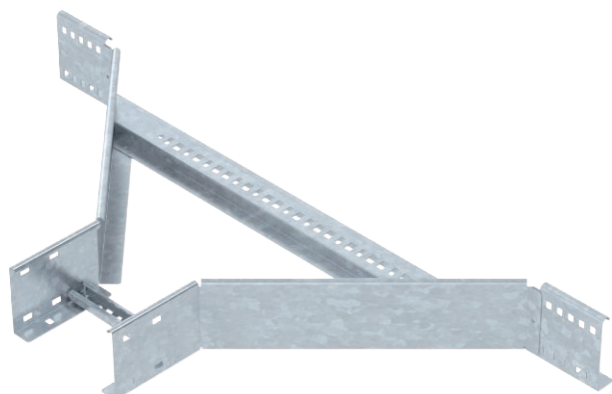

Tehnisko datu lapa

Montāžas/atzarojuma detaļa 110

Art.-Nr. 6225930

Montāžas/atzarojuma detaļa ar piemērinātu spraisli visu veidu kabeļu trepēm, kuru malas augstums ir 110 mm.

St	Tērauds
FT	karsti cinkots

Produkta papildus teksta norādījumi | Attiecīgie savienotāji ir pasūtāmi atsevišķi.

Pamatdati

Art.-Nr.	6225930
Tips	LAA 1120 R3 FT
Dimensija	110x200
Materiāls	Tērauds
Materiāla saīsinājums	St
Virsmas	karsti cinkots
Virsmas atbilstoši DIN	DIN EN ISO 1461
Virsmas saīsinājums	FT
Mazākā VK vienība (VG)	1,00 gab.
Svars	401,00 kg/100 gab.

Tehniskie dati

Platums	200,00 mm
Malas augstums	110,00 mm
Izmērs B	200,00 mm
Izmērs R	300,00 mm
Savienotāja izpildījums	bez savienotāja
Spraisļu izpildījums	Caurumots profils
Sānu malas konstrukcija	plakans profils
Piemērots funkciju nodrošināšanai	<input type="checkbox"/>
Metāla biezums	1,50 mm
Nerūšējošs tērauds, kodināts	<input type="checkbox"/>
Gara laiduma izpildījums	<input type="checkbox"/>