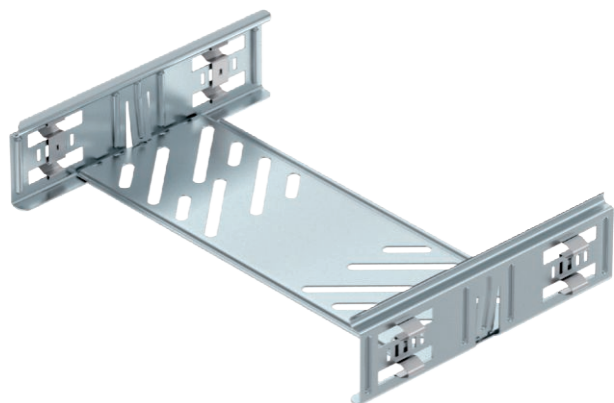

Tehnisko datu lapa

Gareno savienotāju komplekts Magic 60

Art.-Nr. 6068920

Kabeļu reņu savienotāji ar ātro stiprinājumu, lai bez skrūvēm pievienotu caurumotās kabeļu renes ar malas augstumu 60 mm.

St	Tērauds
FS	cinkots

Produkta papildus teksta norādījumi

Optimizētā konstrukcija ļauj savienotāju izmantot gan liekuma rādiusa izveidošanai, gan arī kā garuma kompensācijas elementu, ja pastāv lielas temperatūras svārstības.

Pamatdati

Art.-Nr.	6068920
Tips	KTSMV 630 FS
Apzīmējums 1	Taisno savienojumu komplekts
Apzīmējums 2	kabeļu renei Magic
Dimensija	60x300x200
Materiāls	Tērauds
Materiāla saīsinājums	St
Virsmas	cinkots
Virsmas atbilstoši DIN	DIN EN 10346
Virsmas saīsinājums	FS
Mazākā VK vienība (VG)	1,00 gab.
Svars	44,00 kg/100 gab.

Tehnisko datu lapa

Gareno savienotāju komplekts Magic 60

Art.-Nr. 6068920

Tehniskie dati

Garums	200,00 mm
Platums	300,00 mm
Platums	12,00 in (collas)
Malas augstums	60,00 mm
Malas augstums:	2,00 in (collas)
Izmērs B	300,00 mm
Izmēri	60x300 mm
Izpildījums	Garens savienotājs
Loksnes biezums	1,00 mm
Piemērots kabeļu renei	<input checked="" type="checkbox"/>
Piemērots režģveida renei	<input type="checkbox"/>
Piemērots kabeļu trepēm	<input type="checkbox"/>
Piemērots funkciju nodrošināšanai	<input type="checkbox"/>
Likumu savienotājs, horizontāls	<input type="checkbox"/>
Likumu savienotājs, vertikāls	<input type="checkbox"/>
Nerūsējošs tērauds, kodināts	<input type="checkbox"/>
Savienojuma veids	savienotājs bez skrūvēm