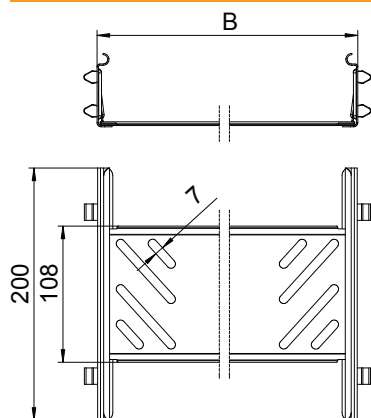

Produkta papildus teksta norādījumi

Optimizētā konstrukcija ļauj savienotāju izmantot gan liekuma rādiusa izveidošanai, gan arī kā garuma kompensācijas elementu, ja pastāv lielas temperatūras svārstības.

Pamatdati

Art.-Nr.	6068920
Tips	KTSMV 630 FS
Apzīmējums 1	Taisno savienojumu komplekts
Apzīmējums 2	kabeļu renei Magic
Dimensija	60x300x200
Materiāls	Tērauds
Materiāla saīsinājums	St
Virsmas	cinkots
Virsmas atbilstoši DIN	DIN EN 10346
Virsmas saīsinājums	FS
Mazākā VK vienība (VG)	1,00 gab.
Svars	44,00 kg/100 gab.

Tehnisko datu lapa

Gareno savienotāju komplekts Magic 60

Art.-Nr. 6068920

Tehniskie dati

Garums	200,00 mm
Platums	300,00 mm
Platums	12,00 in (collas)
Malas augstums	60,00 mm
Malas augstums:	2,00 in (collas)
Izmērs B	300,00 mm
Izmēri	60x300 mm
Izpildījums	Garens savienotājs
Loksnes biezums	1,00 mm
Piemērots kabeļu renei	<input checked="" type="checkbox"/>
Piemērots režģveida renei	<input type="checkbox"/>
Piemērots kabeļu trepēm	<input type="checkbox"/>
Piemērots funkciju nodrošināšanai	<input type="checkbox"/>
Likumu savienotājs, horizontāls	<input type="checkbox"/>
Likumu savienotājs, vertikāls	<input type="checkbox"/>
Nerūsējošs tērauds, kodināts	<input type="checkbox"/>
Savienojuma veids	savienotājs bez skrūvēm