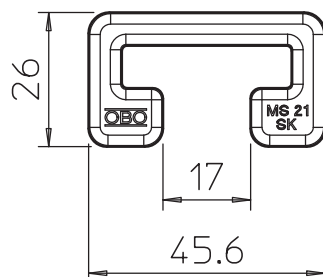

Tehnisko datu lapa

Aizsargvāks MS4121

Art.-Nr. 1122902

Aizsargvāki profila sliedes tipam MS4121.

PE Polietilēns

Pamatdati

| | |
|------------------------|------------------|
| Art.-Nr. | 1122902 |
| Tips | MS4121 SK |
| Apzīmējums 1 | Aizsargvāciņš |
| Apzīmējums 2 | slidei MS 21 |
| Dimensija | 41x21 |
| Krāsa | pasteļoranžs |
| RAL numurs | 2003 |
| Materiāls | Polietilēns |
| Materiāla saīsinājums | PE |
| Mazākā VK vienība (VG) | 25,00 gab. |
| Svars | 0,61 kg/100 gab. |

Tehnisko datu lapa

Aizsargvāks MS4121

Art.-Nr. 1122902

Tehniskie dati

| | |
|----------------|---------------|
| Garums | 26,00 mm |
| Platums | 45,60 mm |
| Malas augstums | 18,00 mm |
| Izpildījums | Gala elements |
| Piemērots | C = profils |