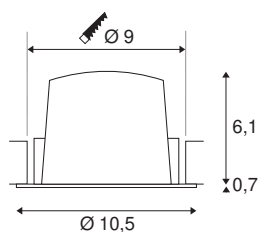

## TECHNISCHE SPECIFICATIES

Art.nr.:	1003885
Aantal verschillende lichtopeningen	1
Secundaire stroom / secundaire spanning	500mA
Hoogte	6.8 cm
Diameter	10.5 cm
Inbouwdiameter	9 cm
Inbouwdiepte	7.5 cm
Nettogewicht	0.24 kg
Brutogewicht	0.28 kg
IP-code	IP 20 / IP 44
Veiligheidsklasse	III
Slagvastheidsklasse	IK02
Slagvastheid	0,2 Joule
Montage	Inbouw
Montagebeschrijving	Plafond
Wattage	17.55 W
Lumen	1550 lm
Lichtkleurtemperatuur	3000 Kelvin
Stralingshoek	55 °
Kleur	wit
CRI	90
UGR ≤	19