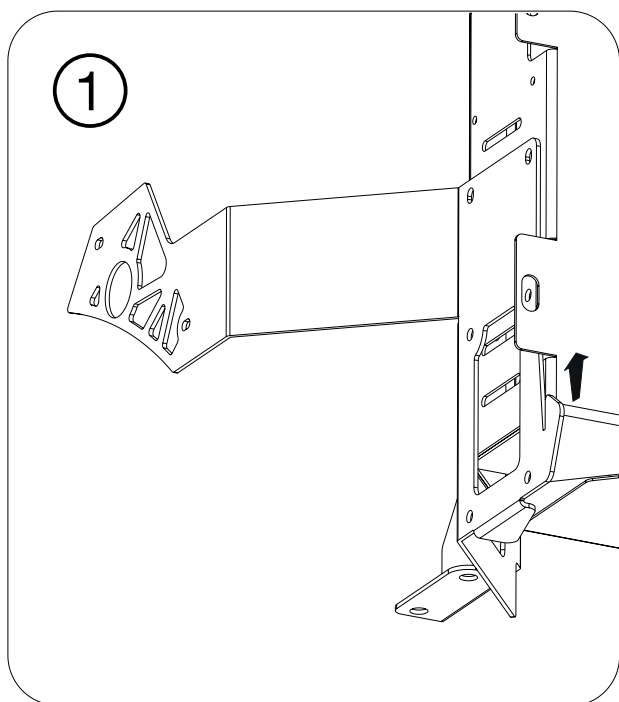

STADIUMPRO | 2 ^e

SPATIUMPRO | 2

GEWISS

1 Dx + 1 Sx

	M6 x 4
	DIN 127 x 4
	TT4x8 x 16

Punto di contatto indicato in adempimento ai fini delle direttive e regolamenti UE applicabili:
Contact details according to the relevant European Directives and Regulations: