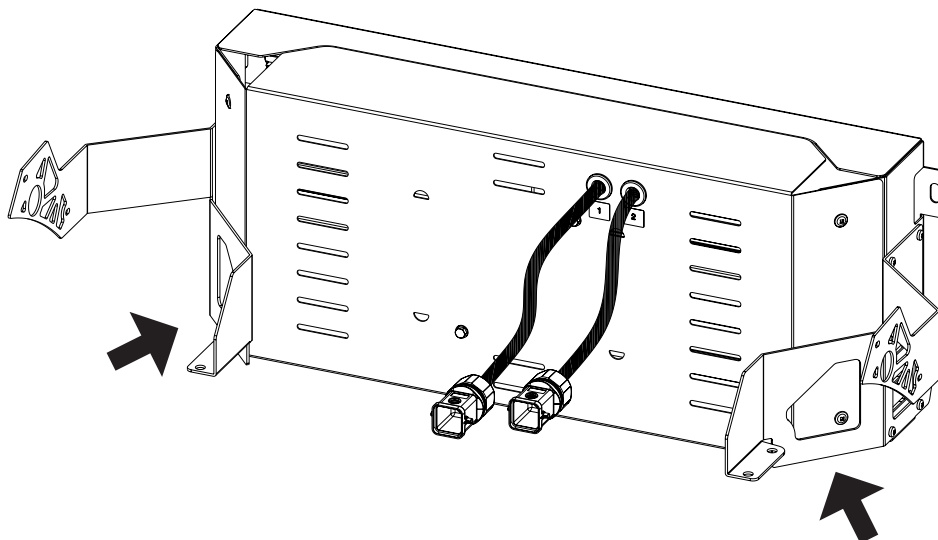

STADIUMPRO | 2 ^e

SPATIUMPRO | 2

GEWISS

1 Dx + 1 Sx

	M6 x 4
	DIN 127 x 4
	TT4x8 x 16

Punto di contatto indicato in adempimento ai fini delle direttive e regolamenti UE applicabili:
Contact details according to the relevant European Directives and Regulations: