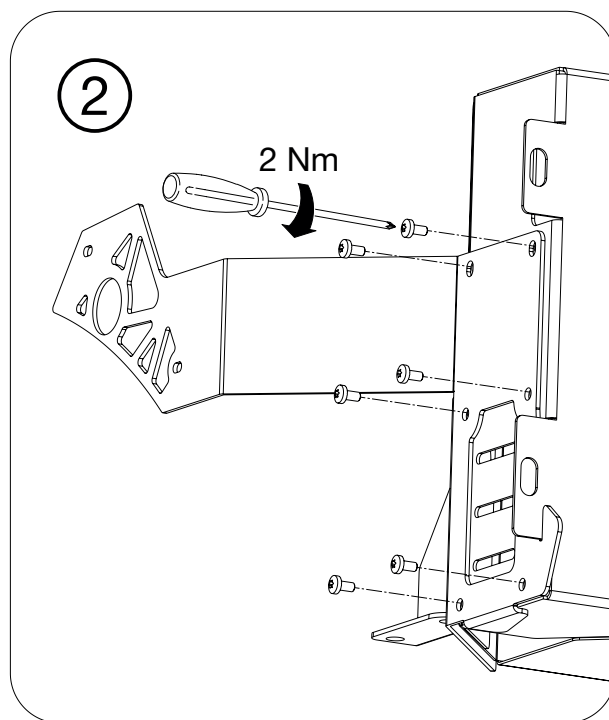

STADIUMPRO | 2 ^e

SPATIUMPRO | 2

GEWISS

1 Dx + 1 Sx

	M6 x 4
	DIN 127 x 4
	TT4x8 x 16

Punto di contatto indicato in adempimento ai fini delle direttive e regolamenti UE applicabili:
Contact details according to the relevant European Directives and Regulations: