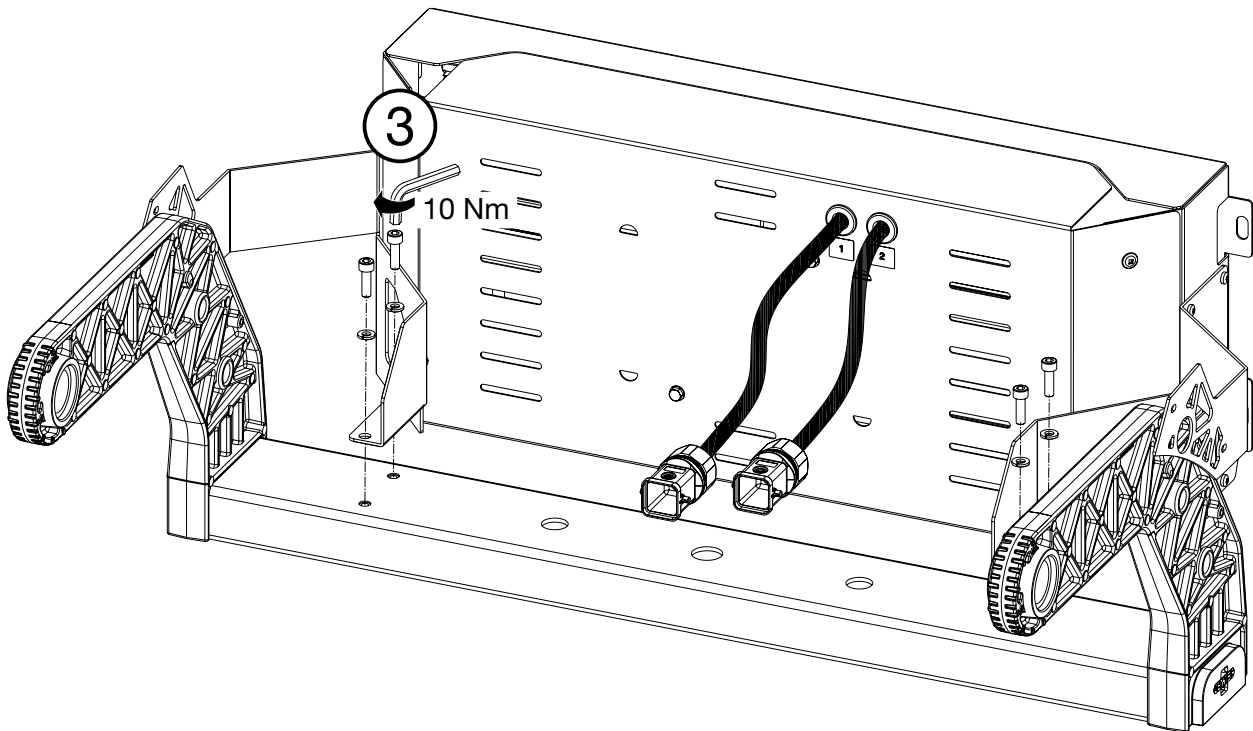

STADIUMPRO | 2 ^e

SPATIUMPRO | 2

GEWISS

1 Dx + 1 Sx

	M6 x 4
	DIN 127 x 4
	TT4x8 x 16

Punto di contatto indicato in adempimento ai fini delle direttive e regolamenti UE applicabili:
Contact details according to the relevant European Directives and Regulations: