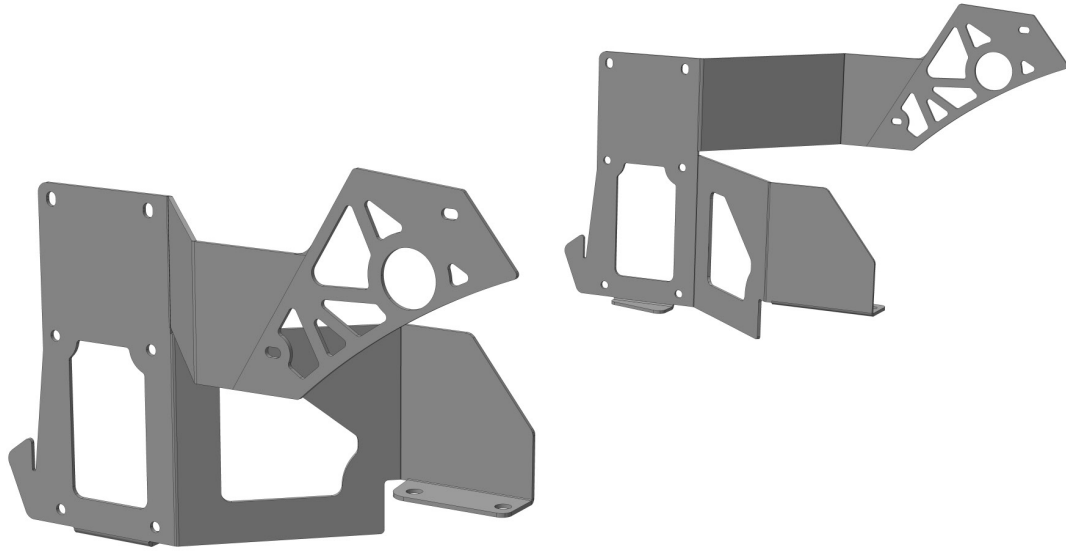

STADIUMPRO | 2 ^e

SPATIUMPRO | 2

GEWISS

1 Dx + 1 Sx

	M6 x 4
	DIN 127 x 4
	TT4x8 x 16

Punto di contatto indicato in adempimento ai fini delle direttive e regolamenti UE applicabili:
Contact details according to the relevant European Directives and Regulations: