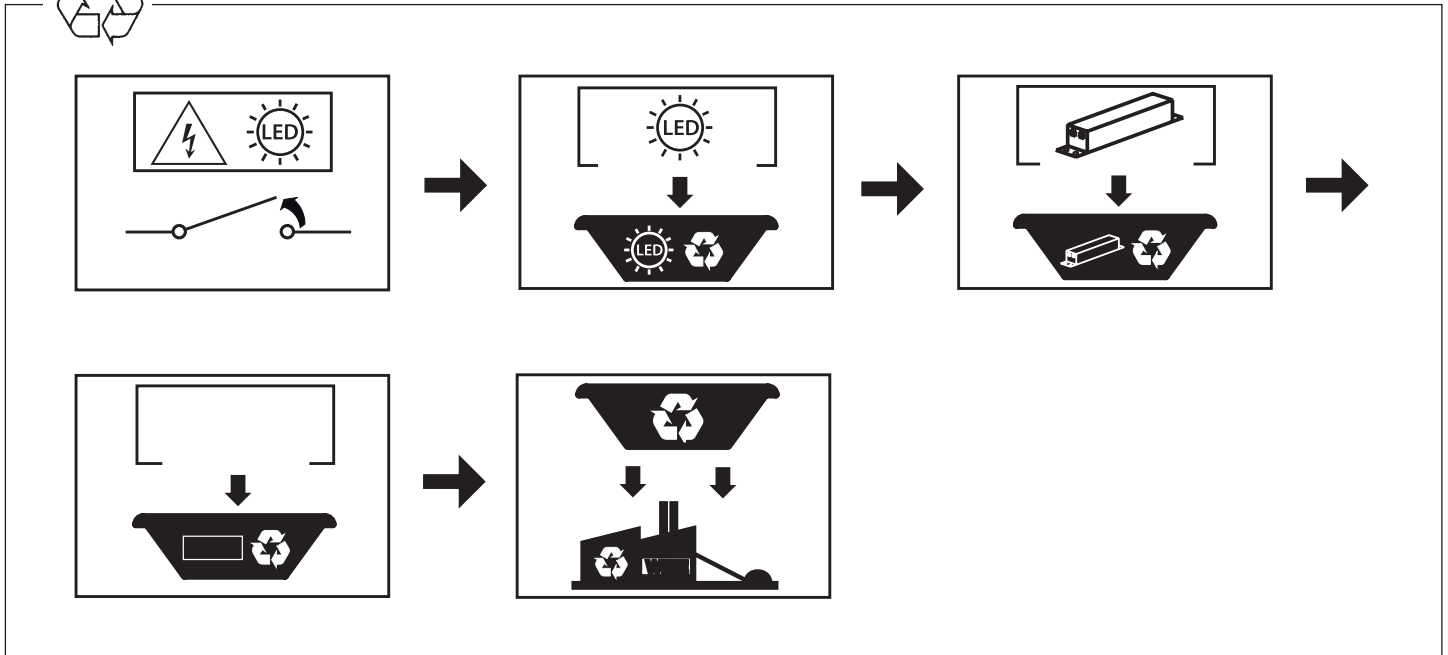

STADIUMPRO | 2 ^e

SPATIUMPRO | 2

GEWISS

1 Dx + 1 Sx

	M6 x 4
	DIN 127 x 4
	TT4x8 x 16

Punto di contatto indicato in adempimento ai fini delle direttive e regolamenti UE applicabili:
Contact details according to the relevant European Directives and Regulations: