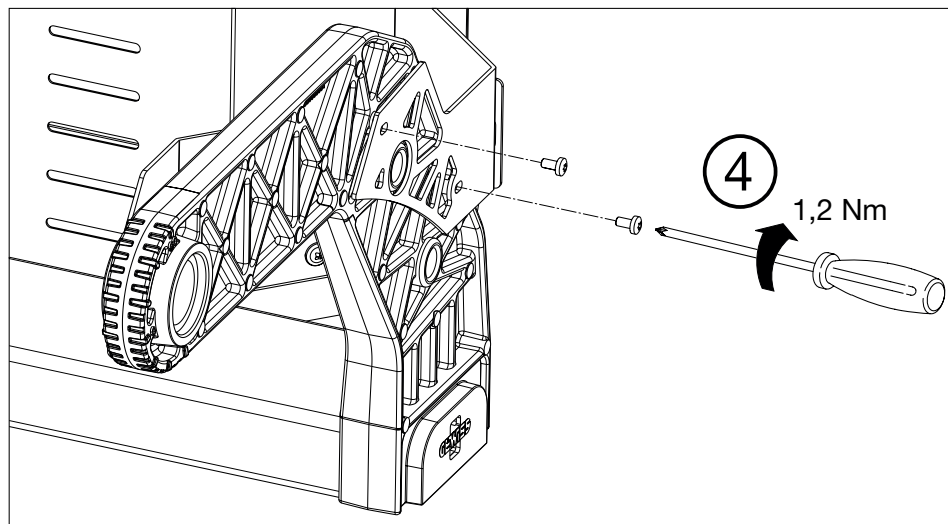

STADIUMPRO | 2 ^e

SPATIUMPRO | 2

GEWISS

1 Dx + 1 Sx

	M6 x 4
	DIN 127 x 4
	TT4x8 x 16

Punto di contatto indicato in adempimento ai fini delle direttive e regolamenti UE applicabili:
Contact details according to the relevant European Directives and Regulations: