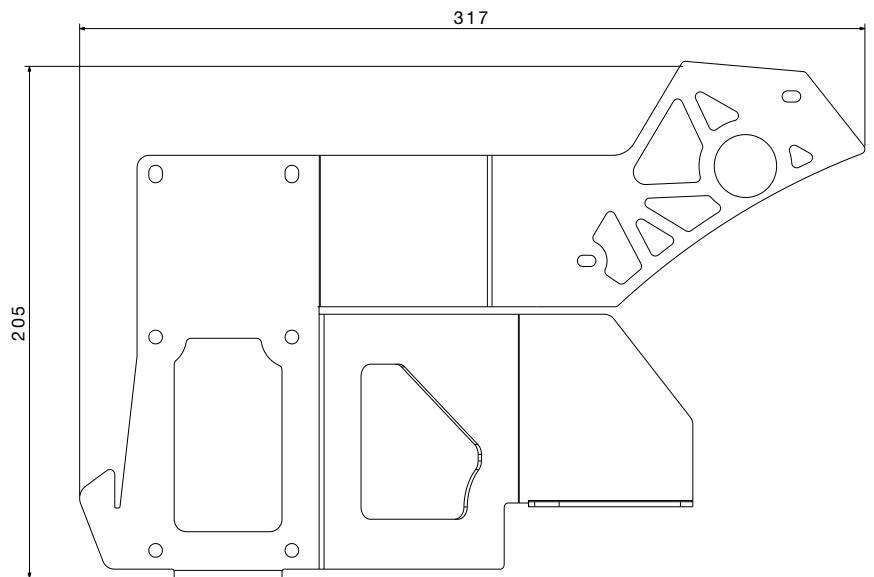

STADIUMPRO | 2 ^e

SPATIUMPRO | 2

GEWISS

1 Dx + 1 Sx

	M6 x 4
	DIN 127 x 4
	TT4x8 x 16

Punto di contatto indicato in adempimento ai fini delle direttive e regolamenti UE applicabili:
Contact details according to the relevant European Directives and Regulations: