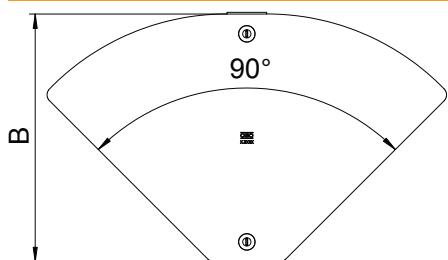

Tehnisko datu lapa

Vāks regulējamam līkumam Magic

Art.-Nr. 6040760

Vāks pielāgojamajiem līkumiem, regulējams leņķi no 0 līdz 90°, nostiprināšana ar griežamu sviru un pārklājot ar kabeļu renes vāku.

St	Tērauds
FS	cinkots

Pamatdati

Art.-Nr.	6040760
Tips	DFBMV 100 FS
Apzīmējums 1	Vāks regul.pagriezīenam Magic
Apzīmējums 2	0 to 90°, priekš RBMV
Ražotājs	OBO
Dimensija	104x201
Materiāls	Tērauds
Materiāla saīsinājums	St
Virsmas	cinkots
Virsmas atbilstoši DIN	DIN EN 10346
Virsmas saīsinājums	FS
Mazākā VK vienība (VG)	1,00 gab.
Svars	17,30 kg/100 gab.

Tehniskie dati

Platums	100,00 mm
Izmērs B	100,00 mm
Līkums (leņķis)	regulējams
Stiprinājuma veids	Slēdzene ar grozāmu aizbidni
Loksnes biezums	1,00 mm
Piemērots kabeļu renei	<input checked="" type="checkbox"/>
Piemērots režģveida renei	<input type="checkbox"/>
Piemērots kabeļu trepēm	<input type="checkbox"/>
Piemērots funkciju nodrošināšanai	<input type="checkbox"/>
Nerūsējošs tērauds, kodināts	<input type="checkbox"/>
Ar enģēm	<input type="checkbox"/>