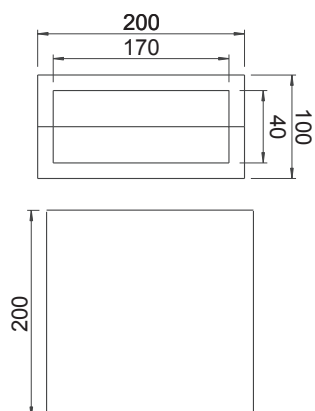

Tehnisko datu lapa

Izolācijas kārba PYROPLUG® Box

Art.-Nr. 7202660

OBO
BETTERMANN

Kabeļu noblīvējuma kārba sastāv no divdaļīga cieta rāmja un diviem mikstiem ieliktniem. Kārba un ieliktni jāsarģā no ūdens, lai ugunsgrēka apstākļos noteikti garantētu putu veidošanos.

Elastīgais putuplasts ar slēgtām porām

Pamatdati

Art.-Nr.	7202660
Tips	FBA-F
Apzīmējums 1	Rāmis ar ieliktniem
Dimensija	200x200x100
Krāsa	sarkans
Materiāls	Elastīgais putuplasts ar slēgtām porām
Mazākā VK vienība (VG)	1,00 gab.
Svars	122,00 kg/100 gab.

Tehniskie dati

Garums	200,00 mm
Platums	200,00 mm
Augstums	100,00 mm
Izmēri	200x200x100 mm
Ugunsdrošības instalācija	Noblīvējuma kārba
Forma	stūrainis
Nepieciešamie piederumi	<input checked="" type="checkbox"/>