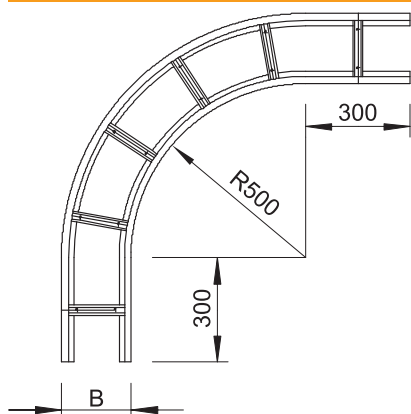

Tehnisko datu lapa

90° līkums 160

Art.-Nr. 6229352

OBO
BETTERMANN

St	Tērauds
FS	cinkots

Horizontāls 90° līkums visām gara laiduma kabelu trespēm ar malas augstumu 160 mm.

Produkta papildus teksta norādījumi

Papildu stabilitātes nodrošināšanai fasondetāļu pusē ir jāparedz papildu balstelementi.

Pamatdati

Art.-Nr.	6229352
Tips	WLB 90 164 FS
Apzīmējums 1	90° pagrieziens
Apzīmējums 2	priekš kabelu trespēm 160
Dimensija	160x400
Materiāls	Tērauds
Materiāla saīsinājums	St
Virsmas saīsinājums	cinkots
Virsmas atbilstošā DIN	DIN EN 10346
Virsmas saīsinājums	FS
Mazākā VK vienība (VG)	1,00 gab.
Svars	1.355,00 kg/100 gab.

Tehniskie dati

Platums	400,00 mm
Malas augstums	160,00 mm
Izmērs B	400,00 mm
Izmērs R	500,00 mm
Līkums (leņķis)	90°
Spraišņu izpildījums	Necaurumots profils
Sānu malas konstrukcija	plakans profils
Piemērots funkciju nodrošināšanai	<input type="checkbox"/>
Metāla biezums	2,00 mm
Virziena maiņa	horizontāls
Nerūsējošs tērauds, kodināts	<input type="checkbox"/>
Sānu caurumi	<input type="checkbox"/>
Gara laiduma izpildījums	<input checked="" type="checkbox"/>