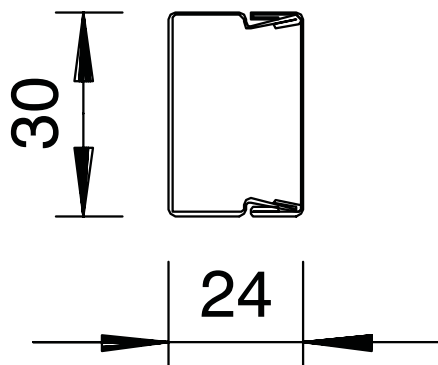

Tehnisko datu lapa

Vada kanāls, tips LKM 20030

Art.-Nr. 6246974

Kanāla augšējā un apakšējā daļa ar perforētu pamatni. Potenciālu izlīdzinājums starp apakšējo un augšējo daļu ir nodrošināts bez citiem papildu līdzekļiem. LKM 20030FS tipa vadu kanāls ir pārbaudīts kā instalācijas sistēma ar funkciju nodrošinājumu atbilstoši DIN 4102 12. daļai. Lūdzam ņemt vērā BSS ugunsdrošības sistēmu jomā pārbaudītos kabeļu tipus!

St	Tērauds
FS	cinkots

Pamatdati

Art.-Nr.	6246974
Tips	LKM20030FS
Apzīmējums 1	Kabeļu kanāls
Apzīmējums 2	ar perforētu pamatni
Dimensija	20x30x2000
Materiāls	Tērauds
Materiāla saīsinājums	St
Virsmas	cinkots
Virsmas atbilstoši DIN	DIN EN 10346
Virsmas saīsinājums	FS
Mazākā VK vienība (VG)	2,00 m
Svars	58,00 kg/100 m

Tehnisko datu lapa

Vada kanāls, tips LKM 20030

Art.-Nr. 6246974

OBO
BETTERMANN

Tehniskie dati

Garums	2.000,00 mm
Platums	30,00 mm
Augstums	24,00 mm
Izmēri P x A	30 x 24 mm
Fiksēto starpsienu skaits	0,00
Iespraucamo starpsienu skaits	1,00
Vāka modelis	atsevišķs
Stiprinājuma veids	Perforēta pamatne
Nesatur halogēnus	<input checked="" type="checkbox"/>
Kabeļu stiprinājuma spaiļi	<input checked="" type="checkbox"/>
Kanālu savienotājs	<input checked="" type="checkbox"/>
Derīgais šķērsgriezums	519,00 cm ²
Aizsargplēve	<input type="checkbox"/>