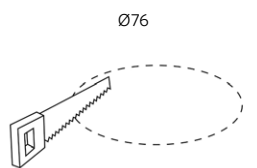

Maatschets (mm)

560000008400 - LEDSmartlight-Rc-MW-Sensor

560006000900 - LEDSmart-Sensor IP65-Base-Module

560098000600 - LEDSmart-Sensor Surface-Module-WH

560006001000 - LEDSmart-Sensor IP65-Module

Detectie bereik

Tekening inbouwmaat (mm)

LEDSmartlight-Rc-MW-Sensor

Aanbevolen hoogte (m)	Gevoeligheidsinstelling	Detectiegebied (m)
3	Low	7
8	Middle	9
9	High	10
12	High	7

Installatie - Laag plafond
Aanbevolen installatie hoogte 3m