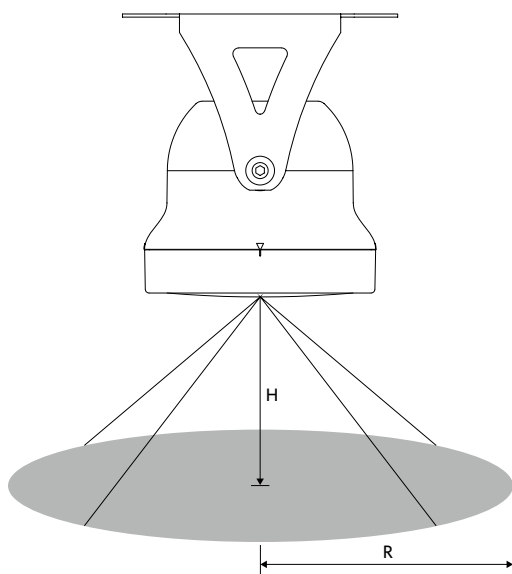

Maatschets (mm)

560000008400 - LEDSmartlight-Rc-MW-Sensor

560006000900 - LEDSmart-Sensor IP65-Base-Module

560098000600 - LEDSmart-Sensor Surface-Module-WH

560006001000 - LEDSmart-Sensor IP65-Module

Detectie bereik

Tekening inbouwmaat (mm)

LEDSmartlight-Rc-MW-Sensor

Aanbevolen hoogte (m)	Gevoeligheidsinstelling	Detectiegebied (m)
3	Low	7
8	Middle	9
9	High	10
12	High	7

Installatie - Laag plafond
Aanbevolen installatie hoogte 3m