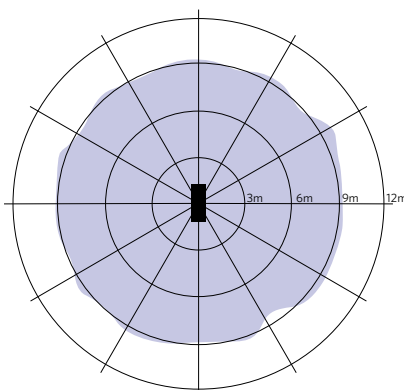

Tekening inbouwmaat (mm)

LEDSmartlight-Rc-MW-Sensor

Aanbevolen hoogte (m)	Gevoeligheidsinstelling	Detectiegebied (m)
3	Low	7
8	Middle	9
9	High	10
12	High	7

Installatie - Laag plafond
Aanbevolen installatie hoogte 3m