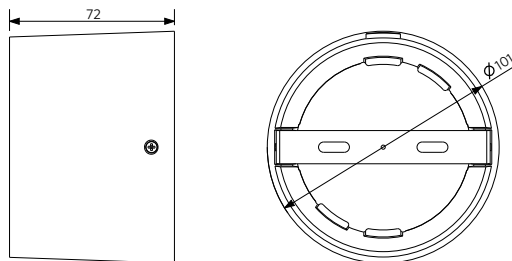

560098000600 - LEDSmart-Sensor Surface-Module-WH