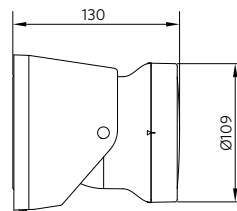

Maatschets (mm)

560000008400 - LEDSmartlight-Rc-MW-Sensor

560006000900 - LEDSmart-Sensor IP65-Base-Module

560098000600 - LEDSmart-Sensor Surface-Module-WH

560006001000 - LEDSmart-Sensor IP65-Module

Detectie bereik

Tekening inbouwmaat (mm)

LEDSmartlight-Rc-MW-Sensor

Aanbevolen hoogte (m)	Gevoeligheidsinstelling	Detectiegebied (m)
3	Low	7
8	Middle	9
9	High	10
12	High	7

Installatie - Laag plafond
Aanbevolen installatie hoogte 3m