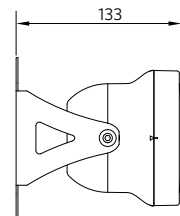

Maatschets (mm)

560000008400 - LEDSmartlight-Rc-MW-Sensor

560006000900 - LEDSmart-Sensor IP65-Base-Module

560098000600 - LEDSmart-Sensor Surface-Module-WH

560006001000 - LEDSmart-Sensor IP65-Module

Detectie bereik

Tekening inbouwmaat (mm)

LEDSmartlight-Rc-MW-Sensor

Aanbevolen hoogte (m)	Gevoeligheidsinstelling	Detectiegebied (m)
3	Low	7
8	Middle	9
9	High	10
12	High	7

Installatie - Laag plafond
Aanbevolen installatie hoogte 3m