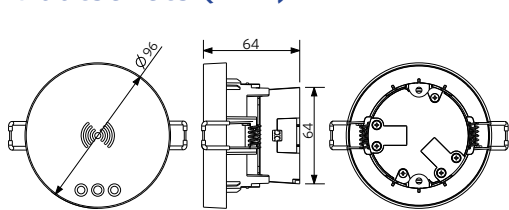

Maatschets (mm)

560000008400 - LEDSmartlight-Rc-MW-Sensor