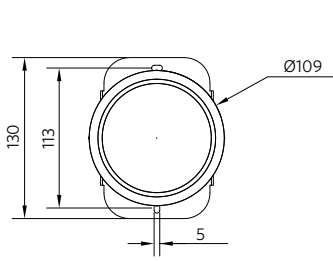

Maatschets (mm)

560000008400 - LEDSmartlight-Rc-MW-Sensor

560006000900 - LEDSmart-Sensor IP65-Base-Module

560098000600 - LEDSmart-Sensor Surface-Module-WH

560006001000 - LEDSmart-Sensor IP65-Module

Detectie bereik

Tekening inbouwmaat (mm)

LEDSmartlight-Rc-MW-Sensor

Aanbevolen hoogte (m)	Gevoeligheidsinstelling	Detectiegebied (m)
3	Low	7
8	Middle	9
9	High	10
12	High	7

Installatie - Laag plafond
Aanbevolen installatie hoogte 3m