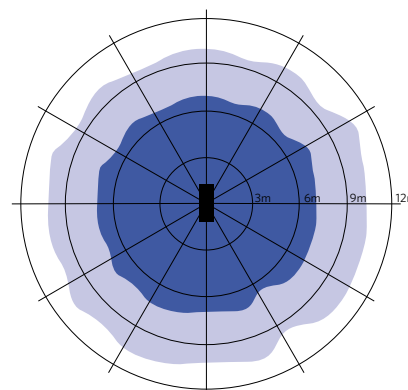

Installatie - Hoog plafond
Aanbevolen installatie hoogte 9-12m