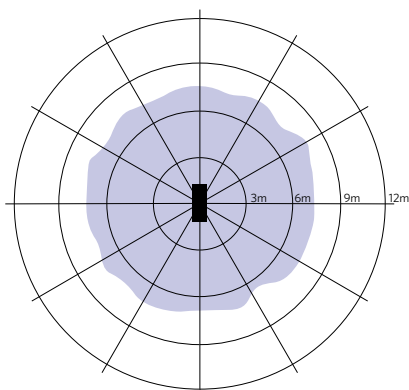

Maatschets (mm)

560000008400 - LEDSmartlight-Rc-MW-Sensor

560006000900 - LEDSmart-Sensor IP65-Base-Module

560098000600 - LEDSmart-Sensor Surface-Module-WH

560006001000 - LEDSmart-Sensor IP65-Module

Detectie bereik

Tekening inbouwmaat (mm)

LEDSmartlight-Rc-MW-Sensor

Aanbevolen hoogte (m)	Gevoeligheidsinstelling	Detectiegebied (m)
3	Low	7
8	Middle	9
9	High	10
12	High	7

Installatie - Laag plafond
Aanbevolen installatie hoogte 3m