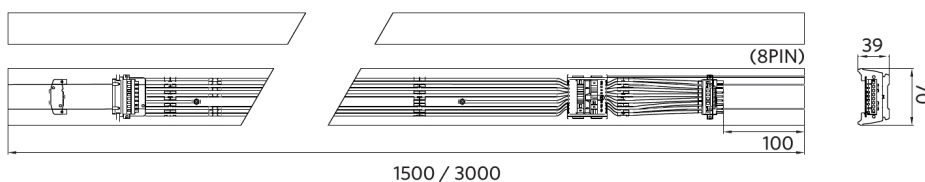

## Maatschets (mm)

LEDTrunking Trunk 8

LEDTrunking Trunk 8 End part