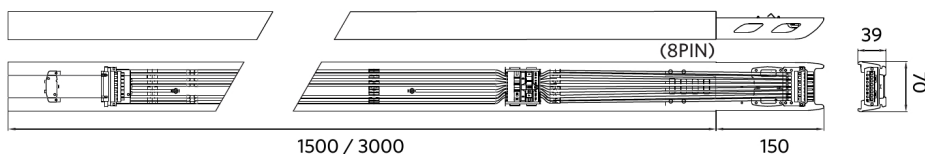

## Maatschets (mm)

LEDTrunking Trunk 8

LEDTrunking Trunk 8 End part