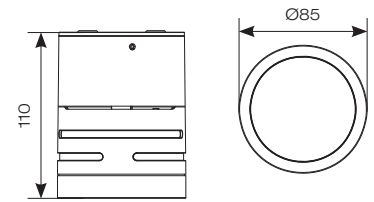

Black

White

| INPUT | HERTZ | TEMP          | LIFETIME (HRS) | CRI   | SDCM | BEAM ANGLE | CLASS | IP   |
|-------|-------|---------------|----------------|-------|------|------------|-------|------|
| 230V  | 50Hz  | -20°C to 40°C | L80 54,000     | Ra 80 | 6    | 90°        | 2     | IP65 |