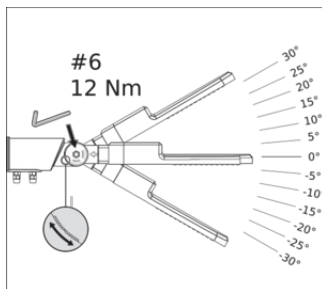

Fotometrische- en lichtontwerpbestanden

LDT file (Eulumdat)

LDC typ polar

LOGISTIEKE GEGEVENS

Productcode	Verpakkingseenheid (stuks per verpakking)	Afmetingen (lengte x breedte x hoogte)	Brutogewicht	Volume
4099854030079	Vouwdoos 1	368 mm x 117 mm x 170 mm	1738.00 g	7.32 dm³
4099854030086	Verzenddoos 4	493 mm x 211 mm x 347 mm	6950.00 g	36.10 dm³

De genoemde productcodes beschrijven de kleinste hoeveelheid die besteld kan worden. Eén verzendeenheid kan bestaan uit één of meer afzonderlijke producten. Bij het plaatsen van een order enkele of veelvouden van de verpakkingseenheid invoeren.

AANVULLENDE CATALOGUSINFORMATIE

DISCLAIMER

Onder voorbehoud van verandering zonder kennisgeving. Fouten en drukfouten voorbehouden. Zorg ervoor dat u de meest recente versie gebruikt.