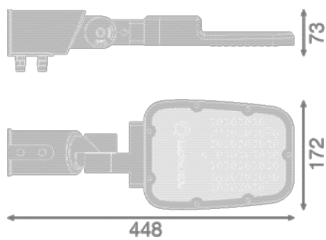

### Productkenmerken

- Lichtverdeling geoptimaliseerd voor straten met een breedte die vergelijkbaar is met de hoogte van de mast
- Inclusief aansluitstuk, geschikt voor opschuifmasten van 48...60 mm diameter
- Verstelbaar aansluitstuk voor zowel zijdelingse- als topmontage
- +/- 30° kantelhoekinstelling zonder de behuizing te openen
- Hoog lichtrendement: tot 135 lm/W
- Bedrijfstemperatuur: -30...50 °C
- Hoge overspanningsbeveiliging: tot 10 kV (L/N-PE)

## Fotometrische gegevens

Lichtstroom	4050 lm
Lichtstroom efficiëntie	135 lm/W
Kleurtemperatuur	4000 K
Lichtkleur	Koel wit
Kleurweergave-index Ra	70
Standaardafwijking van kleurproeven	< 5 sdc <sub>m</sub>
Flikkervrij	Ja
Fotobiologische veiligheidsgroep EN62778	RG1
Fotobiologische veiligheidsgroep EN62471	RG1
Stralingshoek	58° x 160°

## AFMETINGEN &amp; GEWICHT

Lengte	448,00 mm
Breedte	172,00 mm
Hoogte	73,00 mm
Product gewicht	1400,00 g
Kabellengte	500 mm