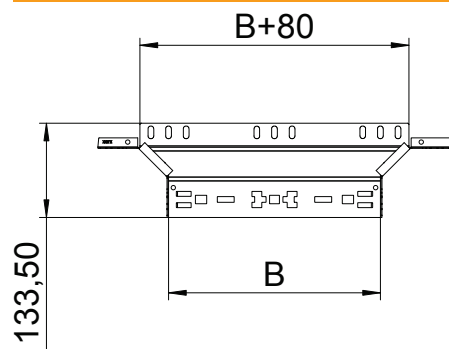

## Montāžas/atzarojuma detaļa Magic 110

Art.-Nr. 6041948

Piemontējams atzarojums ar ātrās savienošanas sistēmu. Visiem kabeļu kanālu tipiem ar malas augstumu 110 mm.

<b>St</b>	Tērauds
<b>FT</b>	karsti cinkots

### Pamatdati

Art.-Nr.	6041948
Tips	RAAM 150 FT
Apzīmējums 1	T-Izvads
Apzīmējums 2	ar Magic savienojumu
Dimensija	110x500
Materiāls	Tērauds
Materiāla saīsinājums	St
Virsmas	karsti cinkots
Virsmas atbilstoši DIN	DIN EN ISO 1461
Virsmas saīsinājums	FT
Mazākā VK vienība (VG)	1,00 gab.
Svars	112,70 kg/100 gab.

### Tehniskie dati

Platums	500,00 mm
Malas augstums	110,00 mm
Izmērs B	500,00 mm
Savienotāja izpildījums	iebūvēts savienotājs
Izmēri	110x500 mm
Loksnes biezums	1,25 mm
Piemērots funkciju nodrošināšanai	<input type="checkbox"/>
Metāla biezums	1,25 mm
Pamatnes plāksnes materiāla biezums	1,25 mm
NATO perforācijas šablons	<input type="checkbox"/>
Nerūsējošs tērauds, kodināts	<input type="checkbox"/>
Gara laiduma izpildījums	<input type="checkbox"/>