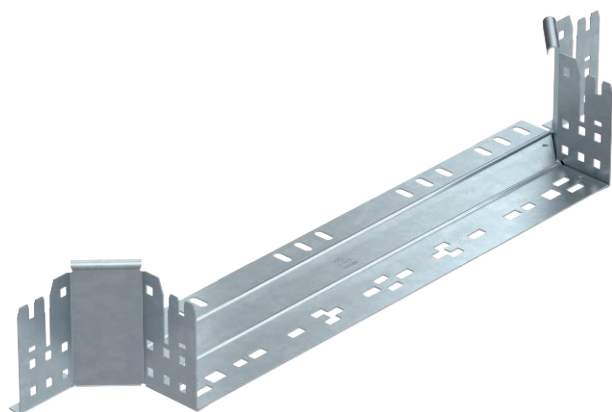

## Montāžas/atzarojuma detaļa Magic 110

Art.-Nr. 6041948

Piemontējams atzarojums ar ātrās savienošanas sistēmu. Visiem kabeļu kanālu tipiem ar malas augstumu 110 mm.

<b>St</b>	Tērauds
<b>FT</b>	karsti cinkots

### Pamatdati

Art.-Nr.	6041948
Tips	RAAM 150 FT
Apzīmējums 1	T-Izvads
Apzīmējums 2	ar Magic savienojumu
Dimensija	110x500
Materiāls	Tērauds
Materiāla saīsinājums	St
Virsmas	karsti cinkots
Virsmas atbilstoši DIN	DIN EN ISO 1461
Virsmas saīsinājums	FT
Mazākā VK vienība (VG)	1,00 gab.
Svars	112,70 kg/100 gab.

### Tehniskie dati

Platums	500,00 mm
Malas augstums	110,00 mm
Izmērs B	500,00 mm
Savienotāja izpildījums	iebūvēts savienotājs
Izmēri	110x500 mm
Loksnes biezums	1,25 mm
Piemērots funkciju nodrošināšanai	<input type="checkbox"/>
Metāla biezums	1,25 mm
Pamatnes plāksnes materiāla biezums	1,25 mm
NATO perforācijas šablons	<input type="checkbox"/>
Nerūsējošs tērauds, kodināts	<input type="checkbox"/>
Gara laiduma izpildījums	<input type="checkbox"/>