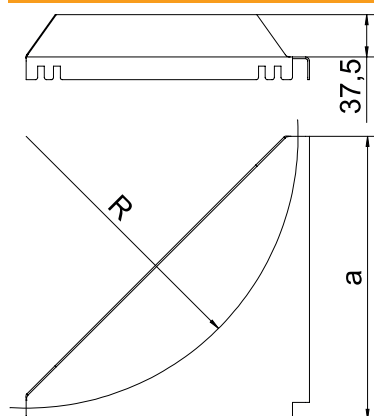

## Stūra plāksne

Art.-Nr. 6221246

Stūra plāksne rādīsa un kabeļu atbalsta virsmas palielināšanai.

<b>St</b>	Tērauds
<b>FS</b>	cinkots

### Pamatdati

Art.-Nr.	6221246
Tips	LEB 50 FS
Apzīmējums 1	Corner plate
Apzīmējums 2	kabeļu trepem
Dimensija	R500mm
Materiāls	Tērauds
Materiāla saīsinājums	St
Virsmas	cinkots
Virsmas atbilstoši DIN	DIN EN 10346
Virsmas saīsinājums	FS
Mazākā VK vienība (VG)	1,00 gab.
Svars	209,30 kg/100 gab.

### Tehniskie dati

Attālums a	500,00 mm
Malas augstums	45,00 mm
Rādiuss	500,00 mm