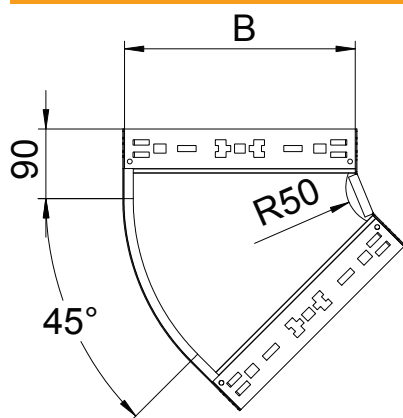

## 45° līkums Magic 110

Art.-Nr. 6041780

45° līkums ar ātrās savienošanas sistēmu. Visiem kabelu kanālu tiptiem ar malas augstumu 110 mm.

**St** Tērauds

**FT** karsti cinkots

### Pamatdati

Art.-Nr.	6041780
Tīps	RBM 45 110 FT
Apzīmējums 1	45° pagrieziens
Apzīmējums 2	ar Magic savienojumu
Dimensija	110x100
Materiāls	Tērauds
Materiāla saīsinājums	St
Virsmas	karsti cinkots
Virsmas atbilstoši DIN	DIN EN ISO 1461
Virsmas saīsinājums	FT
Mazākā VK vienība (VG)	1,00 gab.
Svars	75,60 kg/100 gab.

# Tehnisko datu lapa

45° līkums Magic 110

Art.-Nr. 6041780

OBO  
BETTERMANN

## Tehniskie dati

Platums	100,00 mm
Malas augstums	110,00 mm
Izmērs B	100,00 mm
Līkums (leņķis)	45°
Savienotāja izpildījums	iebūvēts savienotājs
Loksnes biezums	1,25 mm
Izmēri	110x100 mm
Piemērots funkciju nodrošināšanai	<input type="checkbox"/>
Grīdā izveidoti caurumi montāzas vajadzībām	<input type="checkbox"/>
NATO perforācijas šablons	<input type="checkbox"/>
Virziena maiņa	horizontāls
Nerūsējošs tērauds, kodināts	<input type="checkbox"/>
Sānu caurumi	<input type="checkbox"/>
Gara laiduma izpildījums	<input type="checkbox"/>