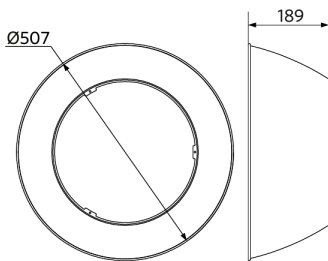

Maatschets (mm)

LEDHighbay-E2
120W & 150W

LEDHighbay-E2
200W & 240W

LEDHighbay-E2
Reflector-Rd407

LEDHighbay-E2
Reflector-Rd507

LEDHighbay-E2
Reflector-Rd602

LEDHighbay-E2
Bracket

Fotometrische gegevens