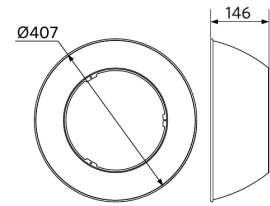

Accessoires

545098006200
LEDHighbay-E2 Reflector-Rd507

545098006000
LEDHighbay-E2 Bracket-L249

543098021900
LEDFixture-IP68-Connector-Kit-3

Artikel- en verpakkingsinformatie

Artikel			Doosverpakking			
Artikelcode	Artikelomschrijving	EU HS Code	Afmetingen (mm) (LxBxH)	Brutogewicht (kg)	EAN	st/doos
545001047600	LEDHighbay-E2 120W-840-W	94051190	397x397x122	3,50	6941497758088	1
543098021900	LEDFixture-IP68-Connector-Kit-3	39174000	265x245x205	0,08	6941497708991	1
545098006000	LEDHighbay-E2 Bracket-L249	94059900	249x165x63	0,75	6941497757937	1
545098006200	LEDHighbay-E2 Reflector-Rd507	94059900	507x507x189	0,97	6941497757920	1

Maatschets (mm)

LEDHighbay-E2
120W & 150W

LEDHighbay-E2
200W & 240W

LEDHighbay-E2
Reflector-Rd407

LEDHighbay-E2
Reflector-Rd507

LEDHighbay-E2
Reflector-Rd602

LEDHighbay-E2
Bracket

Fotometrische gegevens