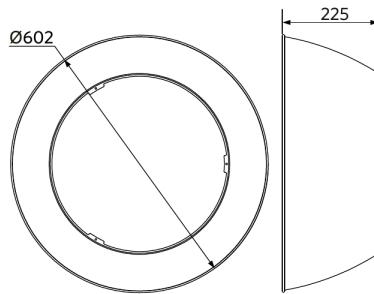

Maatschets (mm)

LEDHighbay-E2
120W & 150W

LEDHighbay-E2
200W & 240W

LEDHighbay-E2
Reflector-Rd407

LEDHighbay-E2
Reflector-Rd507

LEDHighbay-E2
Reflector-Rd602

LEDHighbay-E2
Bracket

Fotometrische gegevens