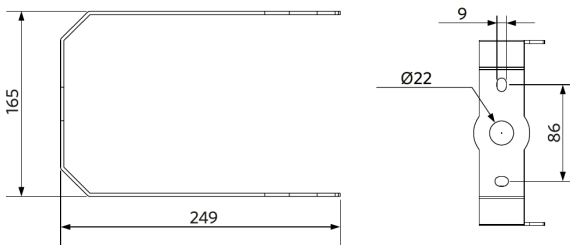

Maatschets (mm)

LEDHighbay-E2
120W & 150W

LEDHighbay-E2
200W & 240W

LEDHighbay-E2
Reflector-Rd407

LEDHighbay-E2
Reflector-Rd507

LEDHighbay-E2
Reflector-Rd602

LEDHighbay-E2
Bracket

Fotometrische gegevens