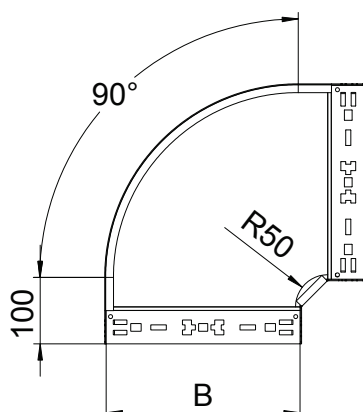

Tehnisko datu lapa

90° līkums Magic 110

Art.-Nr. 6041886

OBO
BETTERMANN

90° līkums ar ātro savienojumu sistēmu. Visiem kabelu reņu tipiem ar malas augstumu 110 mm.

A2 Nerūsējošais tērauds 1.4301
2B neizolēts, apstrādāts

Pamatdati

Art.-Nr.	6041886
Tips	RBM 90 140 A2
Dimensija	110x400
Materiāls	Nerūsējošais tērauds, materiāls 1.4301
Materiāla saīsinājums	A2
Virsmas saīsinājums	neizolēts, apstrādāts
Mazākā VK vienība (VG)	1,00 gab.
Svars	323,60 kg/100 gab.

Tehniskie dati

Platums	400,00 mm
Malas augstums	110,00 mm
Izmērs B	400,00 mm
Līkums (leņķis)	90°
Savienotāja izpildījums	iebūvēts savienotājs
Loksnes biezums	1,25 mm
Izmēri	110x400 mm
Piemērots funkciju nodrošināšanai	<input type="checkbox"/>
Gridā izveidoti caurumi montāžas vajadzībām	<input type="checkbox"/>
NATO perforācijas šablons	<input type="checkbox"/>
Virziena maiņa	horizontāls
Nerūsējošs tērauds, kodināts	<input type="checkbox"/>
Sānu caurumi	<input type="checkbox"/>
Gara laiduma izpildījums	<input type="checkbox"/>