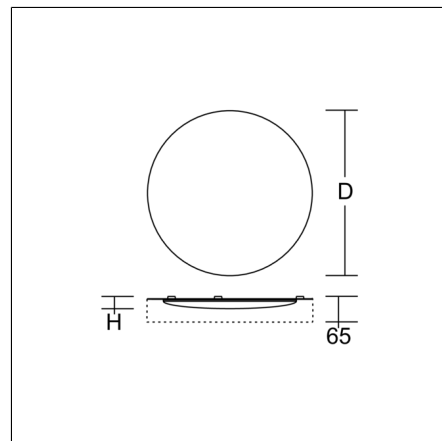

FLATLINER SLIM

312283.002.76 | Stoffschirmleuchten

Deckenleuchten
4051859372943
D 418, H 34

Deckenanbau
weiß

Dekorative Deckenleuchte zur Raumgestaltung. Basisleuchte vorbereitet für die Montage eines Stoffschirmes. Armatur Metall weiß pulverbeschichtet. TouchDim Sensor fähig. Sensoren für Helligkeit und/oder Anwesenheit können mit eingebunden werden. Modulbauweise: Zur Basisleuchte ist immer ein Stoffschirm in zylindrischer Form mit satinierte Abdeckscheibe aus Kunststoff separat zu bestellen. Werkzeuglose Montage von Stoffschirm und Abdeckscheibe.

Produktdaten

Durchmesser D	418 mm
Höhe H	34 mm
Gewicht	1.6 kg
Lichtquelle	LED
Farbtemperatur	3000 K
Bemessungsleuchtenlichtstrom	2200 lm
Bemessungsleistung	31 W
Systemeffizienz	71 lm/W
Blendungsbewertungsindex UGR (4H 8H)	20,9
Ausstrahlwinkel	down 117° up 180°
Lebensdauer	50000 h (L80/B10)
Farbwiedergabeindex	83
Farbkonsistenz	3
Photobiologische Sicherheit nach EN 62471	Risikogruppe 1
Betriebsgerät	Konverter dimmbar
Steuerung	DALI
Spannung	230 V / 50 Hz, 60 Hz
Leuchten an Sicherung B10A	65
Leuchten an Sicherung B16A	104
Leuchten an Sicherung C10A	65
Leuchten an Sicherung C16A	104
Einschaltstrom / Einschaltzeit	0.17 A
CIE Flux Code / CEN Flux Code	45 76 94 95 100
Schutzart	IP 20
Schutzklasse	I
Glühdrahtprüfung	850 °C
Schlagfestigkeit	IK00
Umgebungstemperatur	5 °C ... + 35 °C
Konformitätszeichen	CE, EAC