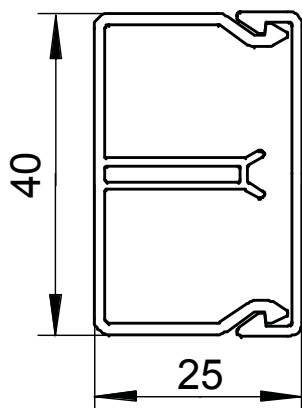

Tehnisko datu lapa

Kanāls, tips WDK-N 25040

Art.-Nr. 6150640

OBO
BETTERMANN

Kanāla augšējā un apakšējā daļa ar perforētu pamatni.

PVC Polivinilhlorīds

Produkta papildu apraksts 1
Produkta papildu apraksts 3

WDK kanālu var piestiprināt tieši pie sienas, izmantojot pienaglojamu līsti un vienu naglu.
Kanāla augšējā un apakšējā daļa ar perforētu pamatni

Pamatdati

Art.-Nr.	6150640
Tips	WDK-N25040RW
Apzīmējums 1	Kabeļu kanāls
Apzīmējums 2	ar starpsienu/perfor.pamatne
Dimensija	25x40x2000
Krāsa	dzidri balts
RAL numurs	9010
Materiāls	Polivinilhlorīds
Materiāla saīsinājums	PVC
Mazākā VK vienība (VG)	2,00 m
Svars	36,00 kg/100 m

Tehnisko datu lapa

Kanāls, tips WDK-N 25040

Art.-Nr. 6150640

Tehniskie dati

Garums	2.000,00 mm
Platums	40,00 mm
Augstums	25,00 mm
Vadu skaits, NYM 3 x 1,5 mm ² Ø 10,5 mm (bez kārbas)	4
Vadu skaits, NYM 3 x 2,5 mm ² Ø 11,5 mm (bez kārbas)	2
Vadu skaits, NYM 5 x 1,5 mm ² Ø 12,0 mm (bez kārbas)	2
Fiksēto starpsienu skaits	1,00
Iespraucamo starpsienu skaits	0,00
Vāka modelis	atsevišķs
Stiprinājuma veids	Pienaglojama liste un perforēta pamatne
Nesatur halogēnus	<input type="checkbox"/>
Kabeļu stiprinājuma spaiļi	<input type="checkbox"/>
Kanālu savienotājs	<input type="checkbox"/>
Aizsargplēve	<input type="checkbox"/>