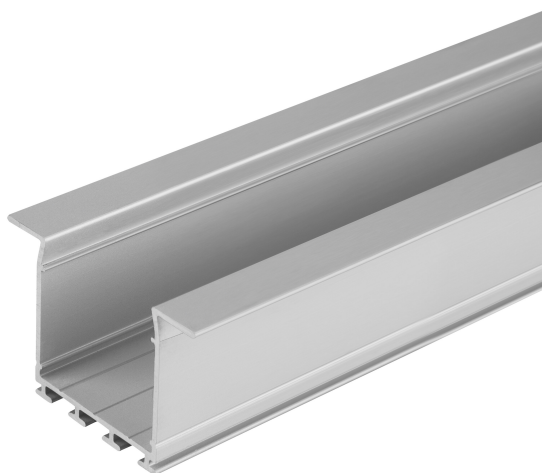

## LS AY -PW02/UW/39X26/14/2

Wide Profiles for LED Strips | Brede profielen voor LED strips

---

### Toepassingsgebieden

- Algemene binnerverlichting

---

### Productvoordelen

- Robuust aluminium profiel
- Snelle en eenvoudige montage

### AFMETINGEN & GEWICHT

Lengte	2000 mm
Breedte	39,0 mm
Breedte (incl. ronde armaturen)	39.0 mm
Hoogte	26,0 mm
Hoogte (incl. cylin. armaturen)	26.0 mm
Product gewicht	520,00 g