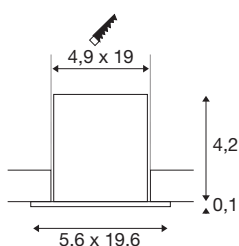

## TECHNISCHE SPECIFICATIES

Art.nr.:	1005418
Secundaire stroom / secundaire spanning	700mA
Lengte	19.6 cm
Breedte	5.6 cm
Hoogte	4.3 cm
Inbouwlengte	19 cm
Inbouwbreedte	4.9 cm
Inbouwdiepte	7 cm
Nettogewicht	0.323 kg
Brutogewicht	0.383 kg
IP-code	IP 20
Veiligheidsklasse	III
Slagvastheidsklasse	IK02
Montage	Inbouw
Montagebeschrijving	Plafond
Lumen	980 lm
Lichtkleurtemperatuur	3000 Kelvin
Stralingshoek	45 °
Kleur	wit
CRI	90
UGR ≤	23
LXXBXX gegevens	L80B50