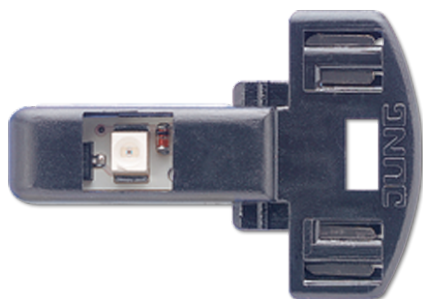

## Ledlampje

---

**Artikelnr.**

---

961248 LED W

**Ledlampje**

voor wipschakelaar art.nr. 506 EU, 507 EU, 502 EU, 806 W, 807 W, 802 W, 806 NAW, 806 E, 807 E, 802 E, 606 W, 607 W, 602 W, 606 NAW, 606 E, 607 E, 602 E

voor wipcontroleschakelaar art.nr. 506 KOEU, 502 KOEU, K 506 KO EU, 806 KOW, 802 KOW, 606 KOW, 602 KOW, 606 KOE, 602 KOE

voor impulsdrukker art.nr. 531 EU, 533 EU, 534 EU, K 534 EU, 831 W, 833 W, 834 W, 831 E, 834 E, 631 W, 633 W, 634 W, 631 E, 634 E

voor hoofdschakelaar art.nr. 806 EHW, 802 EHW, 606 EH, 602 EH

geschikt voor zowel AC als DC, niet polair

Bij gebruik met 534 EU en K 534 EU, zorg voor uniforme spanningspotentialen en circuits.

gemiddeld aantal branduren ca. 100 000 uur

**Uitvoering:**

wit 12 – 48 V ~, 4 mA

---