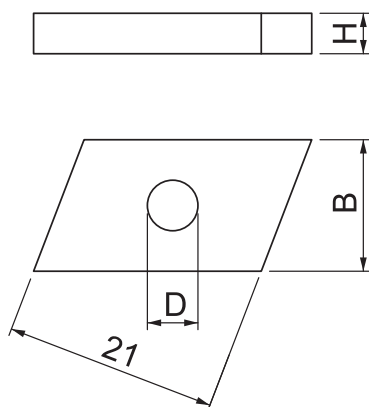

Tehnisko datu lapa

Slīduzgrieznis

Art.-Nr. 1147028

Slīdošs uzgrieznis, paredzēts profila slīdei CL2712

CE

St	Tērauds
ZL	Cinka lamele

Pamatdati

Art.-Nr.	1147028
Tips	CL27SN M6 ZL
Dimensija	M6
Materiāls	Tērauds
Materiāla saīsinājums	St
Virsmas saīsinājums	Cinka lamele
Virsmas saīsinājums	ZL
Mazākā VK vienība (VG)	100,00 gab.
Svars	0,85 kg/100 gab.

Tehniskie dati

Garums	24,50 mm
Platums	13,00 mm
Augstums	4,00 mm
Vītne	M6
Vītnes lielums M	6,00
Metriskais izmērs	6,00
Ar atsperi	<input type="checkbox"/>