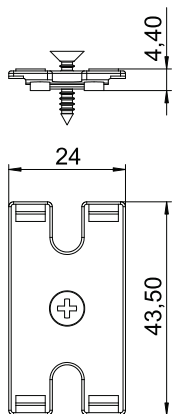

Tehnisko datu lapa

Stiprinājuma komplekts, montāža zem galda, paneļa kārbaī DB

Art.-Nr. 6116986

Stiprinājumu komplekts paneļa kārbaī DB stacionārai montāžai zem galda plates. Montāža notiek ar divām kokskrūvēm pie galda plates.

Produkta papildu apraksts 2 | Pieslēgšanai sagatavotā paneļa kārbaī DB ir īpaši piemērota, lai uzreiz nodrošinātu darba vietas ar enerģijas, sakaru un datu pārraides tehnikas pieslēgumiem.

Pamatdati

Art.-Nr.	6116986
Tips	DBZ-BSUT
Apzīmējums 1	Montāžas komplekts
Apzīmējums 2	priekš under-table mounting
Krāsa	mēlns
Mazākā VK vienība (VG)	1,00 gab.
Svars	100,00 kg/100 gab.

Tehniskie dati

Izvelkams	<input type="checkbox"/>
Uzlocīts	<input type="checkbox"/>
Pievada garums	3,00 m
Pārspriegumaizsardzība	<input type="checkbox"/>