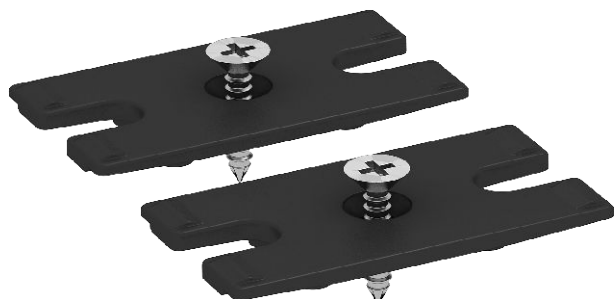

Tehnisko datu lapa

Stiprinājuma komplekts, montāža zem galda, paneļa kārbaī DB

Art.-Nr. 6116986

Stiprinājumu komplekts paneļa kārbaī DB stacionārai montāžai zem galda plates. Montāža notiek ar divām kokskrūvēm pie galda plates.

Produkta papildu apraksts 2 | Pieslēgšanai sagatavotā paneļa kārbaī DB ir īpaši piemērota, lai uzreiz nodrošinātu darba vietas ar enerģijas, sakaru un datu pārraides tehnikas pieslēgumiem.

Pamatdati

Art.-Nr.	6116986
Tips	DBZ-BSUT
Apzīmējums 1	Montāžas komplekts
Apzīmējums 2	priekš under-table mounting
Krāsa	mēlns
Mazākā VK vienība (VG)	1,00 gab.
Svars	100,00 kg/100 gab.

Tehniskie dati

Izvelkams	<input type="checkbox"/>
Uzlocīts	<input type="checkbox"/>
Pievada garums	3,00 m
Pārspriegumaizsardzība	<input type="checkbox"/>