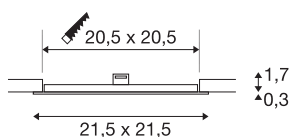

TECHNISCHE SPECIFICATIES

Art.nr.:	1004699
Secundaire stroom / secundaire spanning	500mA
Lengte	21.5 cm
Breedte	21.5 cm
Hoogte	2 cm
Inbouw lengte	20.5 cm
Inbouw breedte	20.5 cm
Inbouw diepte	3 cm
Nettogewicht	0.367 kg
Brutogewicht	0.489 kg
IP-code	IP 20
Veiligheidsklasse	III
Montage	Inbouw
Montagebeschrijving	Plafond
Lumen	1240 lm
Lichtkleurtemperatuur	4000 Kelvin
Stralingshoek	110 °
Kleur	wit
CRI	90
Levensduur	50000 h
BIG WHITE pagina	390