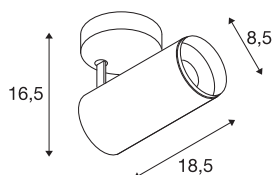

NUMINOS® SPOT DALI M

Indoor led plafondopbouwlamp zwart/zwart 3000 K 36°

Design, techniek en functie in perfectie: NUMINOS is het armaturesysteem van SLV, dat alles met elkaar combineert. Zo kunt u met verschillende downlights en spots duizend lichtontwerpmogelijkheden beleven. Ook met de NUMINOS® SPOT DALI M led-plafondopbouwarmatuur voor binnen, die overtuigt door de beste afwerkings- en lichtkwaliteit. De spot is ideaal voor gerichte accentverlichting of voor het verlichten van grotere oppervlakken. De plafondinbouwarmatuur overtuigt met een stroomverbruik van 20,1 Watt, een lichtintensiteit van 1970 lumen, een kleurtemperatuur van 3000 Kelvin en een kleurweergave-index van 90. De montage voert u in een mum van tijd uit. Wanneer kiest u voor NUMINOS van SLV: de modulaire diversiteit wacht op u?

TECHNISCHE SPECIFICATIES

Art.nr.:	1004491
Primaire nominale spanning	220-240V ~50/60Hz mA/V
Secundaire stroom / secundaire spanning	500mA
Lengte	18.5 cm
Hoogte	16.5 cm
Diameter	8.5 cm
Nettogewicht	0.89 kg
Brutogewicht	1.19 kg
Veiligheidsklasse	I
Montage	Opbouw
Montagebeschrijving	Plafond
Dimbaar	Ja
Dimtechniek	DALI
Wattage	20.1 W
Lumen	1970 lm
Lichtkleurtemperatuur	3000 Kelvin
Stralingshoek	36 °
Kleur	zwart
CRI	90
UGR ≤	13
LXXBXX gegevens	L80B50
Levensduur	50000 h