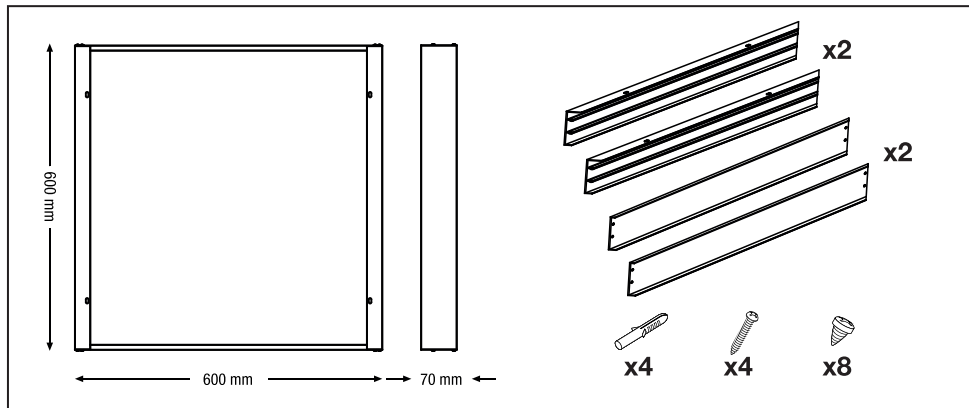

## **ECO CLASS PANEL 600 SURFACE MOUNT KIT H70**

---

MODEL	EAN10	L x W x H [mm]	
ECO CLASS PANEL 600 SURFACE MOUNT KIT H70	4058075505261	600 x 600 x 70	1.0 kg

Ⓢ Bedienungsanleitung für spätere Verwendung aufbewahren. Ⓢ Retain the operating instructions for later use. Ⓢ Conserver la notice d'utilisation pour toute consultation ultérieure. Ⓢ Conservare le istruzioni per l'uso per successiva consultazione. Ⓢ Conservar las instrucciones de uso para posteriores consultas. Ⓢ Conservar o manual de instruções para utilização futura. Ⓢ Οι οδηγίες χρήσης πρέπει να φυλάσσονται για μετεγενέστερη χρήση. Ⓢ Bedieningshandleiding voor later gebruik bewaren. Ⓢ Spara bruksanvisningen för senare användning. Ⓢ Säilytä käyttöohje myöhempää käyttöä varten. Ⓢ Oppbevar bruksanvisningen for senere bruk. Ⓢ Gem betjeningsvejledningen til senere brug. Ⓢ Uschovajte návod pro budoucí použití. Ⓢ Руководство по эксплуатации следует сохранить для последующего использования. Ⓢ Órizzé meg a kezelési útmutatót a későbbi használat céljából. Ⓢ Instrukcję obsługi zachować do późniejszego wykorzystania. Ⓢ Uschovajte návod pre budúce použitie. Ⓢ Navodilo za uporabo shranite za kasnejšo uporabo. Ⓢ Kullanim kılavuzunu daha sonra kullanmak üzere saklayın. Ⓢ Spremite upute za uporabu za naknadnu uporabu. Ⓢ Păstrați instrucțiunile de utilizare pentru a le consulta în viitor. Ⓢ Занааване на ръководството за обслужване за по-нататъшна употреба. Ⓢ Hoidke kasutusjuhend hilisemaks kasutuseks alles. Ⓢ Naudojimo instrukciją išsaugoti vėlesniam naudojimui. Ⓢ Saglabājiet lietošanas instrukcijas turpmāki izmantošanai. Ⓢ Sačuvajte uputstvo za upotrebu radi naknadne upotrebe. Ⓢ Зберігайте Інструкцію з експлуатації для подальшого використання. Ⓢ Іске пайдалану нұсқауларын кейін қарау үшін сақтап қойыңыз.