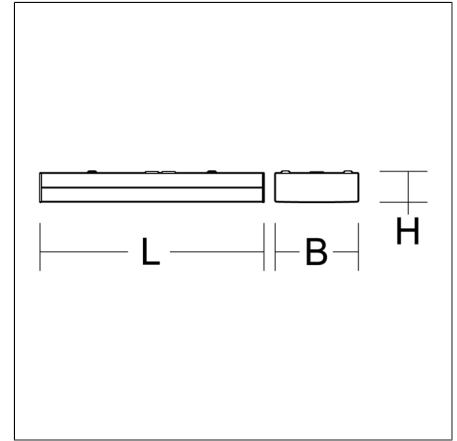

Réglette élégante et ultra-efficace pour les utilisations à exigences plus élevées. Boîtier et embouts en tôle d'acier traitée époxy. Embouts sans vis visibles, avec joint en mousse de silicone indéformable. Diffuseur rectangulaire en plastique anti-jaunissement (PMMA) opalin. Système optique à deux éléments spécialement conçu pour un éclairage homogène et doux de toute les surfaces de diffusion de lumière. Convient à Montage des plafonniers, Flèche murale. Appareillage intégré. Convient pour le câblage traversant. Luminaires à température de surface limitée selon la norme EN 60598-2-24 pour utilisation dans un environnement dans lequel on peut s'attendre à ce que de la poussière non conductrice d'électricité se dépose sur le luminaire. Approuvé pour une utilisation dans l'industrie alimentaire et des boissons. Respectueux de l'environnement et des ressources grâce à des éléments remplaçables.

Données du produit

Longueur L	1500 mm
Largeur B	160 mm
Hauteur H	58 mm
Poids	4.74 kg
Source de lumière	LED
Température de couleur	4000 K
Flux lumineux utile	7400 lm
Puissance du système	57 W
Efficacité lumineuse	130 lm/W
Taux d'éblouissement d'inconfort UGR (4H 8H)	24,8
Angle de rayonnement	down 145°/114° up 180°/55°
Durée de vie	50000 h (L80/B10)
Indice de rendu des couleurs (CRI)	80
Tolérance de couleur	3
Groupe de risque photobiologique selon EN 62471	Groupe de risque 1
Appareillage	Convertisseur dimmable
Contrôle	DALI
Tension	220 - 240 V / 50 Hz, 60 Hz
Luminaires sur sécurité B10A	15
Luminaires sur sécurité B16A	24
Luminaires sur sécurité C10A	24
Luminaires sur sécurité C16A	40
Courant d'appel / Temps d'allumage	24.9 A / 215 µs
CIE Flux Code / CEN Flux Code	40 70 90 84 100
Degré de protection	IP 54 montage au plafond IP 50 montage mural
Classe de protection	I
Test au fil incandescent	650 °C
Résistance aux chocs	IK05
Température ambiante	-25 °C ... + 35 °C
Marques de sécurité	Marquage D
Marque de conformité	CE, EAC