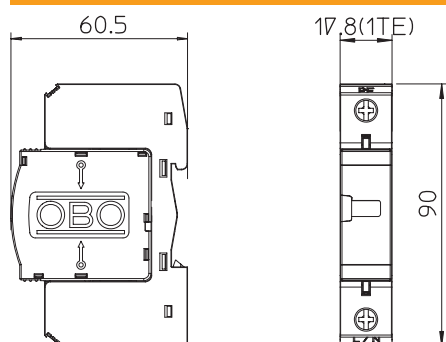

Pielietojums: potenciālu izlīdzināšana (LPZ 1 uz 2) galvenajā sadalē un sekundārajās sadalēs.

Produkta papildu apraksts 1

* Pilns komplekts = augšējā un apakšējā daļa

Izmēri

Pamatdati

Art.-Nr.	5094703
Tips	V20-C 1-385
Apzīmējums 1	SurgeController V20
Apzīmējums 2	1-polīga versija
Dimensija	385V
Mazākā VK vienība (VG)	1,00 gab.
Svars	12,50 kg/100 gab.

Tehnisko datu lapa

Pārsprieguma novadītājs, 1 polu 385 V

Art.-Nr. 5094703

Tehniskie dati

SPD atb. EN 61643-11	Tips 2
SPD atb. IEC 61643-11	II klase
Tipa 2 pārbaudes klase	<input checked="" type="checkbox"/>
Nominālais spriegums	350,00 V
Augstākais ilgtermiņa spriegums AC	385,00 V
Augstākais ilgtermiņa spriegums	385,00 V
Nominālā noplūdes strāva (8/20)	20 kA
Maksimālā impulsu strāva novadītājā (8/20 μs)	40,00 kA
Zibensizlādes strāva (8/20) [kopējā]	20,00 kA
Drošības līmenis	< 1,7 kV
Atbildes laiks	< 25 ns
Maksimālā aizsardzība pie ieejas	125,00 A
Temperatūras diapazons	-40+80 °C
Polu izpildījums	1
Izpildījums	1 pola
Izpildījums	Vienpola
Montāžas veids	Montāžas sliede 35 mm
Montāžas veids	Montāžas sliede 35 mm
Aizsardzības klase	IP20
Aizsardzības klase	IP 20
Tāds, kas izpūš	<input type="checkbox"/>
Sadales vienība TE (17,5 mm)	1
Tālvadības signalizācija	<input type="checkbox"/>
Tālvadības signālkontakts	<input type="checkbox"/>
Integrēta aizsardzība pie ieejas	<input type="checkbox"/>
Maks. elastīgo vadu skersgriezums (smalkie vadi)	25,00 mm ²
Maks. nekustīgais vadu skersgriezums (viena/vairākas stieples)	35,00 mm ²
Pieslēguma diametrs, elastīgs	2,50 - 25,00 mm ²
Stacionārā pieslēguma skersgriezums	2,50 - 35,00 mm ²
Pieslēguma diametrs, vairakdzislu	2,50 - 35,00 mm ²
Ierices signalizācija	optisks