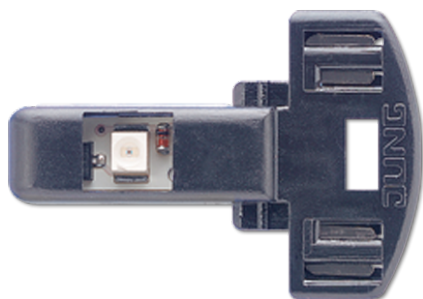

## Ledlampje

---

**Artikelnr.**

---

961248 LED GN

**Ledlampje**

voor wipschakelaar art.nr. 506 EU, 507 EU, 502 EU, 806 W, 807 W, 802 W, 806 NAW, 806 E, 807 E, 802 E, 606 W, 607 W, 602 W, 606 NAW, 606 E, 607 E, 602 E

voor wipcontroleschakelaar art.nr. 506 KOEU, 502 KOEU, K 506 KO EU, 806 KOW, 802 KOW, 606 KOW, 602 KOW, 606 KOE, 602 KOE

voor impulsdrukker art.nr. 531 EU, 533 EU, 534 EU, K 534 EU, 831 W, 833 W, 834 W, 831 E, 834 E, 631 W, 633 W, 634 W, 631 E, 634 E

voor hoofdschakelaar art.nr. 806 EHW, 802 EHW, 606 EH, 602 EH

geschikt voor zowel AC als DC, niet polair

Bij gebruik met 534 EU en K 534 EU, zorg voor uniforme spanningspotentialen en circuits.

gemiddeld aantal branduren ca. 100 000 uur

**Uitvoering:**

groen 12 – 48 V ~, 4 mA

---