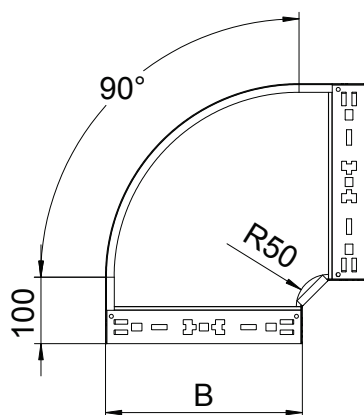

Tehnisko datu lapa

90° līkums Magic 60

Art.-Nr. 6041158

OBO
BETTERMANN

90° līkums ar ātrās savienošanas sistēmu. Visiem kabeļu kanālu tiptiem ar malas augstumu 60 mm.

St	Tērauds
FT	karsti cinkots

Pamatdati

Art.-Nr.	6041158
Tips	RBM 90 640 FT
Apzīmējums 1	90° pagrieziens
Apzīmējums 2	ar Magic savienojumu
Dimensija	60x400
Materiāls	Tērauds
Materiāla saīsinājums	St
Virsmas	karsti cinkots
Virsmas atbilstošā DIN	DIN EN ISO 1461
Virsmas saīsinājums	FT
Mazākā VK vienība (VG)	1,00 gab.
Svars	296,30 kg/100 gab.

Tehniskie dati

Platums	400,00 mm
Malas augstums	60,00 mm
Izmērs B	400,00 mm
Līkums (leņķis)	90°
Savienotāja izpildījums	iebūvēts savienotājs
Montāžas forma	Līkums, nekustīgs
Loksnes biezums	1,25 mm
Izmēri	60x400 mm
Piemērots funkciju nodrošināšanai	<input type="checkbox"/>
Gridā izveidoti caurumi montāžas vajadzībām	<input type="checkbox"/>
NATO perforācijas šablons	<input type="checkbox"/>
Virziena maiņa	horizontāls
Nerūsējošs tērauds, kodināts	<input type="checkbox"/>
Sānu caurumi	<input type="checkbox"/>
Gara laiduma izpildījums	<input type="checkbox"/>