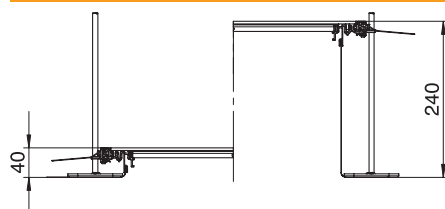

St Tērauds
FS cinkots

Pamatdati

Art.-Nr.	7424024
Tips	OKA-G40040240
Apzīmējums 1	Grīdas kabelu kanāla komplekts
Apzīmējums 2	tukšs
Dimensija	2400x400x240
Materiāls	Tērauds
Materiāla saīsinājums	St
Virsmas	cinkots
Virsmas atbilstoši DIN	DIN EN 10346
Virsmas saīsinājums	FS
Mazākā VK vienība (VG)	2,40 m
Svars	1.507,50 kg/100 m

Tehnisko datu lapa

Kanāla posms, nosedzošs, augstums 40-240 mm

Art.-Nr. 7424024

Tehniskie dati

Garums	2.400,00 mm
Platums	400,00 mm
Pārsegi	3,00 stundas
Montāžas atveres pārsegums	<input type="checkbox"/>
Grīdas plāksne	<input type="checkbox"/>
Iespējams iemontēt blīvi	<input checked="" type="checkbox"/>
Vāka nostiprināšana ar ātru fiksāciju	<input type="checkbox"/>
Montāžas atvere virsgrīdas tvertnei	<input type="checkbox"/>
Atdalāms	<input checked="" type="checkbox"/>
Piemērots kompensācijas šuvei	<input type="checkbox"/>
Auduma siena	<input checked="" type="checkbox"/>
Kanāla augstums	40,00 - 240,00 mm
Vāka materiāla biezums	4,00 mm
Minimālais grīdas pamatnes augstums	40,00
Ar pārlaidumu	<input checked="" type="checkbox"/>
Ar starpsienu	<input type="checkbox"/>
Ar atveri pieslēgumam	<input type="checkbox"/>
Ar potenciāla izlīdzināšanu	<input type="checkbox"/>
Montāžas atvere	bez
Montāžas atvere	kvadrātisks
Augstuma regulēšanas diapazons	40,00 - 240,00 mm
Augšējā daļa, noņemama	<input checked="" type="checkbox"/>