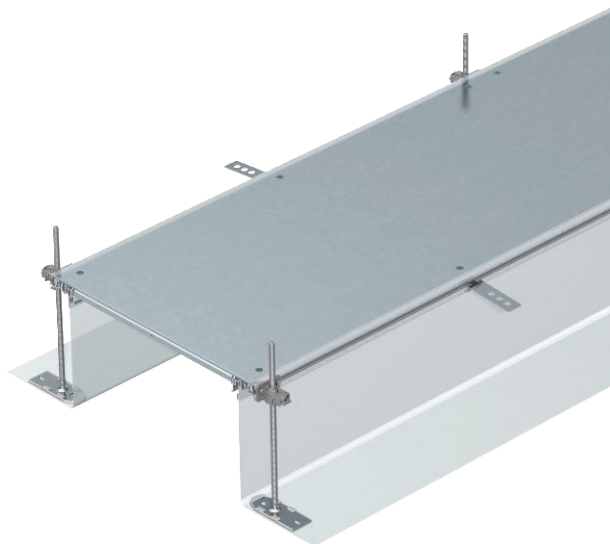

Tehnisko datu lapa

Kanāla posms, nosedzošs, augstums 40-240 mm

Art.-Nr. 7424024

Montāžai gatavs kanāla posms vadu ievilkšanai, sastāv no 3 noslēgvākiem, diviem sānu profiliem ar pieliktu elastīgu sānu sienu no metāla sieta, 4 mm grīdas seguma salaidumprofilēm. Piegādes komplektā ietilpst 6 augstumā regulējami stiprinājuma leņķi, 6 betona enkuri un 3 vāka savienojuma blīvējumi (kanāliem ar nominālo platumu 200 un 300) vai 3 vāka savienojuma balsti kanāliem ar nominālo platumu 400 un 6 vāka savienojuma balsti kanāliem ar nominālo platumu 500 un 600. Obligāti nepieciešamie augstuma regulatori (ievērojiet regulēšanas augstumu) vāka savienojuma balstiem 400, 500 un 600 nav iekļauti komplektā, lūdzu, pasūtiet atsevišķi. Piegādājot kanāla vāki ir pieskrūvēti.

St Tērauds
FS cinkots

Pamatdati

Art.-Nr.	7424024
Tips	OKA-G40040240
Apzīmējums 1	Grīdas kabelu kanāla komplekts
Apzīmējums 2	tukšs
Dimensija	2400x400x240
Materiāls	Tērauds
Materiāla saīsinājums	St
Virsmas	cinkots
Virsmas atbilstoši DIN	DIN EN 10346
Virsmas saīsinājums	FS
Mazākā VK vienība (VG)	2,40 m
Svars	1.507,50 kg/100 m