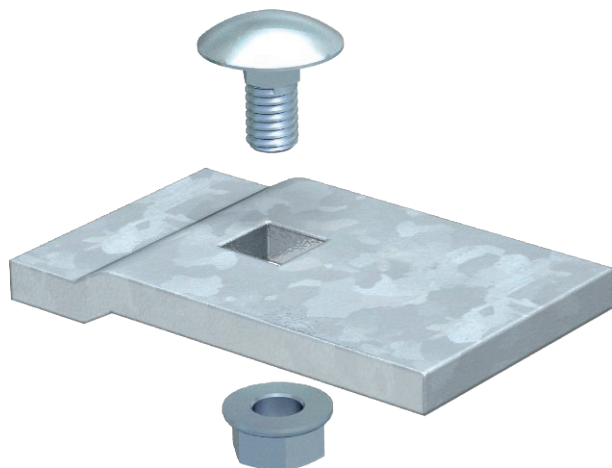

Tehnisko datu lapa

Skava LKS 60/5

Art.-Nr. 6232485

Fiksators gara laiduma kabeļu trepju nostiprināšanai.

St	Tērauds
FT	karsti cinkots

Produkta papildus teksta norādījumi

Nostiprināšana uz AW 80 un AWSS tipa balsteņa ar komplektā ietilpstošo stiprinājuma skrūvi FRS M8x20.

Pamatdati

Art.-Nr.	6232485
Tips	LKS 60 5 FT
Apzīmējums 1	Klemme
Apzīmējums 2	priekš kabeļu trepes
Dimensija	60x35
Materiāls	Tērauds
Materiāla saīsinājums	St
Virsmas	karsti cinkots
Virsmas atbilstošā DIN	DIN EN ISO 1461
Virsmas saīsinājums	FT
Mazākā VK vienība (VG)	10,00 gab.
Svars	10,00 kg/100 gab.

Tehnisko datu lapa

Skava LKS 60/5

Art.-Nr. 6232485

Tehniskie dati