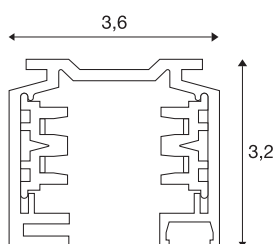

EUTRAC DRIEFASEN OP-BOUWRAIL

hoogspanningsrail, wit, 3 m

Aluminium draagrail van het EUTRAC driefasen hoogvolt opbouwrailsysteem. De armatuur kan door de in het profiel aanwezige gaten direct op de wand of tegen het plafond worden gemonteerd. De opbouwversie van dit systeem is in meerdere kleuren en lengten beschikbaar. Als alternatief staat verder een inbouwversie ter beschikking. Houd er rekening mee dat de kleur wit vanaf 1 april 2018 van RAL 9010 verandert in RAL 9016 (verkeerswit). Meer informatie hierover vindt u onder productinformatie op de pagina service / downloads.

TECHNISCHE SPECIFICATIES

Art.nr.:	1001512
Nominale spanning	220-240V ~50/60Hz V
Lengte	300 cm
Breedte	3.6 cm
Hoogte	3.2 cm
Nettogewicht	2.68 kg
Brutogewicht	3.697 kg
IP-code	IP 20
Veiligheidsklasse	I
Montage	Opbouw
Montagebeschrijving	Plafond
Kleur	wit
BIG WHITE pagina	435

Accessoires

1002845	Kabelophanging , voor EUTRAC®, S-TRACK en 1-fase rail, 5 m, tweede set
---------	------------------------------------------------------------------------